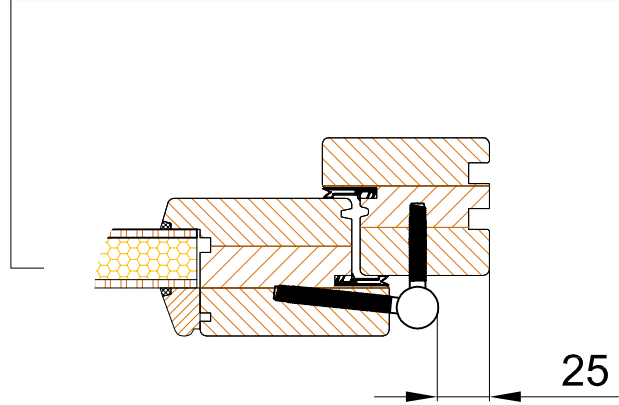

- (D) Haustüren aus Holz (I) Porte della casetta in legno (S) Ytterdörrar av trä (SK) Vchodové dvere z dreva
 (F) Portes d'entrée en bois (NL) Houten voordeuren (CZ) Vchodové dveře ze dřeva (RO) Uși de intrare din lemn

(D) Bestellhöhe (F) Hauteur à commander (I) Altezza d'ordine (NL) Bestelhoogte (S) Beställningshöjd (CZ) Objednaná výška (SK) Objednaná výška (RO) Înălțime de comandă

- (D) Vierkant (I) Chiave quadra (S) Fyrkant (SK) Štvorhran
 (F) Carré (NL) Vierkant (CZ) Čtyřhran (RO) Pătrat