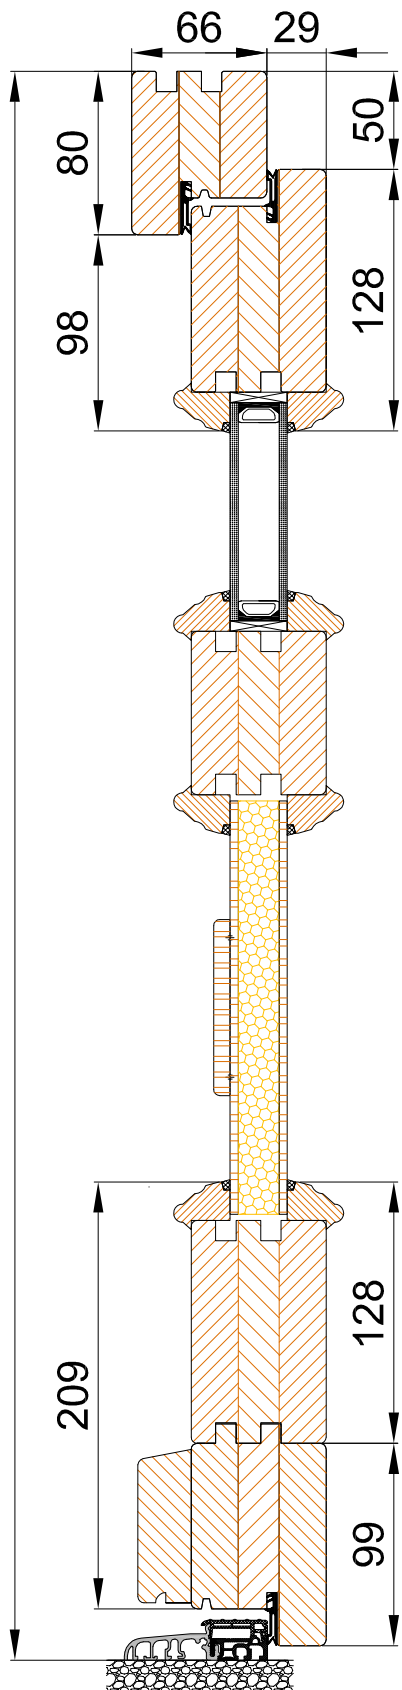

- (D) Haustüren aus Holz (I) Porte della casetta in legno (S) Ytterdörrar av trä (SK) Vchodové dvere z dreva
 (F) Portes d'entrée en bois (NL) Houten voordeuren (CZ) Vchodové dveře ze dřeva (RO) Uși de intrare din lemn

(D) Bestellhöhe (F) Hauteur à commander (I) Altezza d'ordine (NL) Bestelhoogte (S) Beställningshöjd (CZ) Objednaná výška (SK) Objednaná výška (RO) Înălțime de comandă

- (D) Vierkant (I) Chiave quadra (S) Fyrkant (SK) Štvorhran
 (F) Carré (NL) Vierkant (CZ) Čtyřhran (RO) Pătrat

(D) Bestellhöhe (F) Hauteur à commander (I) Altezza d'ordine (NL) Bestelhoogte (S) Beställningshöjd (SK) Objednaná výška (CZ) Objednaná výška (RO) Înălțime de comandă

- (D) Vierkant (I) Chiave quadra (S) Fyrkant (SK) Štvorhran
 (F) Carré (NL) Vierkant (CZ) Čtýřhran (RO) Pătrat