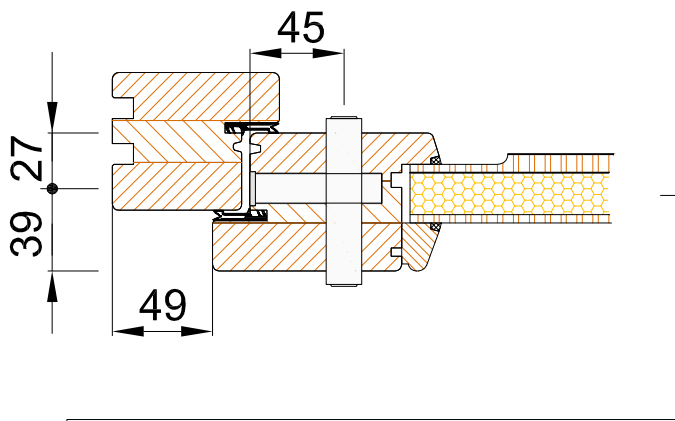

- (D) Haustüren aus Holz (I) Porte della casetta in legno (S) Ytterdörrar av trä (SK) Vchodové dvere z dreva
 (F) Portes d'entrée en bois (NL) Houten voordeuren (CZ) Vchodové dveře ze dřeva (RO) Uși de intrare din lemn

(D) Bestellhöhe (F) Hauteur à commander (I) Altezza d'ordine (NL) Bestelhoogte (S) Beställningshöjd (CZ) Objednaná výška (SK) Objednaná výška (RO) Înălțime de comandă

- (D) Vierkant (I) Chiave quadra (S) Fyrkant (SK) Štvorhran
 (F) Carré (NL) Vierkant (CZ) Čtyřhran (RO) Pătrat