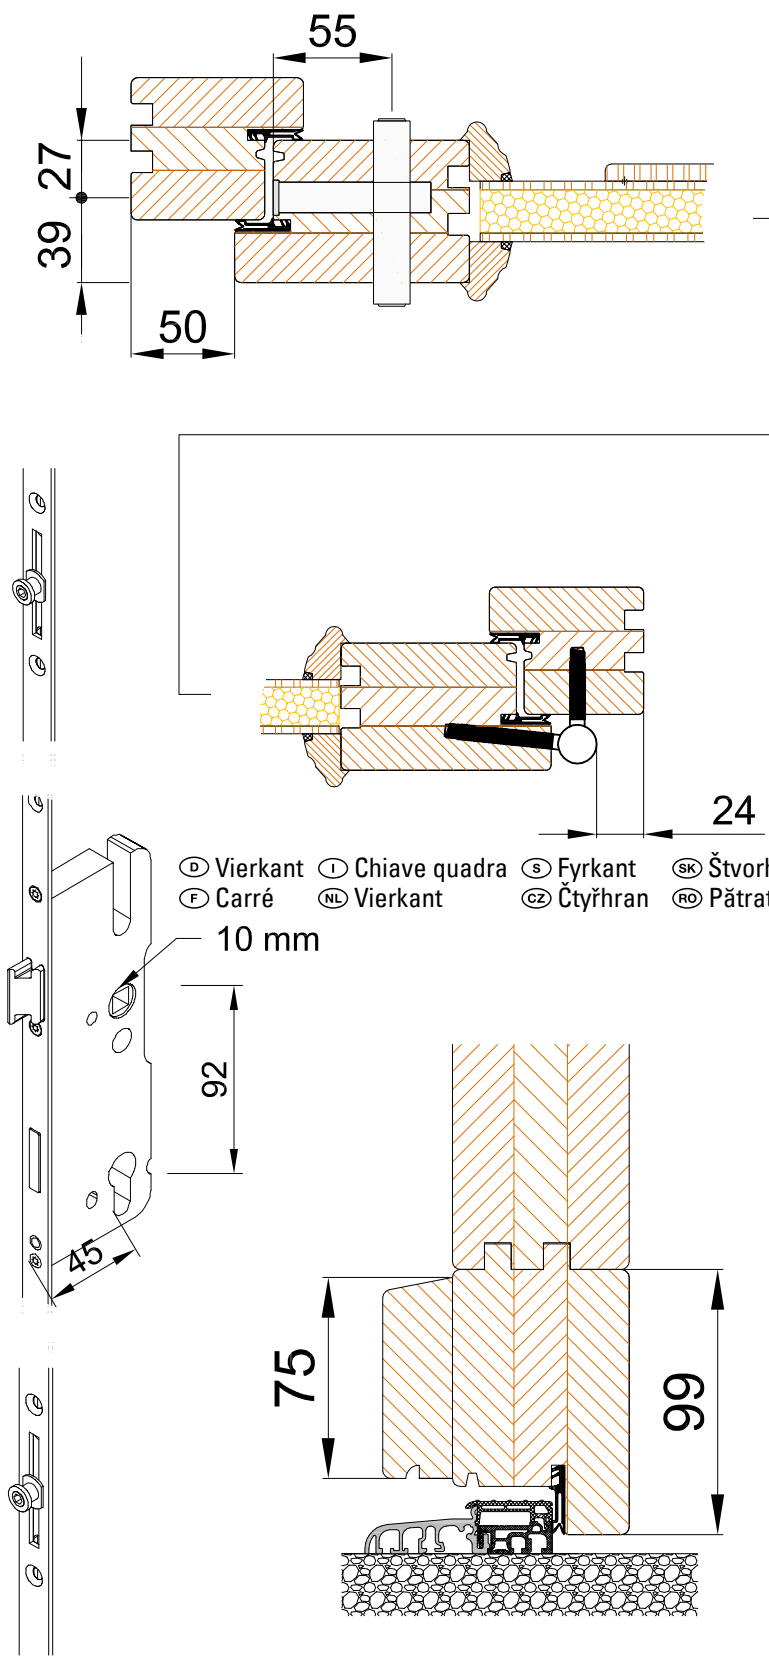

- (D) Haustüren aus Holz   (I) Porte della casetta in legno   (S) Ytterdörrar av trä   (SK) Vchodové dvere z dreva
  (F) Portes d'entrée en bois   (NL) Houten voordeuren   (CZ) Vchodové dveře ze dřeva   (RO) Uși de intrare din lemn

(D) Bestellhöhe (F) Hauteur à commander (I) Altezza d'ordine (NL) Bestelhoogte (S) Beställningshöjd (SK) Objednaná výška (CZ) Objednaná výška (RO) Înălțime de comandă

- (D) Vierkant (I) Chiave quadra (S) Fyrkant (SK) Štvorhran
  (F) Carré (NL) Vierkant (CZ) Čtýřhran (RO) Pătrat

(D) Technische Änderungen vorbehalten / alle Angaben in mm
(F) Sous réserve de modifications techniques / toutes les données en mm
(I) Con riserva di modifiche tecniche / tutti i dati sono espressi in mm
(NL) Technische wijzigingen voorbehouden / alle informatie in mm

(S) Förbehåll för tekniska ändringar / alla måttangivelser i mm
(CZ) Technické změny vyhrazeny / všechny údaje v mm
(SK) Vyhradzujeme si právo na technické zmeny / všetky údaje v mm
(RO) Sub rezerva dreptului la modificări tehnice / toate informațiile în mm