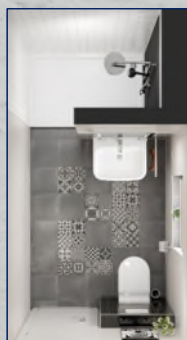

Einkaufsliste

HORNBACH
Es gibt immer was zu tun.

Duschbad „Casablanca“

1. Artikel auswählen
2. Menge und Preis eintragen
3. Einkaufen

Nutze diese Einkaufsliste als Vorbereitung für Deinen Besuch im Markt oder als Checkliste für Deinen Einkauf im Online-Shop.

Wand- und Bodenbeläge	Artikel Nr.	Menge	Preis
Metro-Fliese mit Facette weiß glänzend 10 x 20 cm	10259497		
Metro-Fliese Loft schwarz 10x20 cm	6079894		
Feinsteinzeug Bodenfliese Heritage black 33,15x33,15 cm	5612673		
Feinsteinzeug Bodenfliese Rustic gris 33,15x33,15 cm	5612636		
Duschrückwand Decodesign als Set Eck B900xH2100 mm anthrazit	5567114		
Sockelfliese Rustic gris 8x33,15 cm	5612672		
Heizkörper*	Artikel Nr.	Menge	Preis
Designheizkörper Schulte Genf 1182x600 mm anthrazit	8636459		
Mittenschlussgarnitur-Set 1/2,	7946406		
Thermostatventil-Set Eck 1/2" chrom	5019913		
Accessoires	Artikel Nr.	Menge	Preis
basano Toilettenpapierhalter Ravenna Edelstahl matt	5601841		
basano Handtuchhaken Ravenna Edelstahl matt	5601844		
basano Handtuchstange 2-armig Ravenna Edelstahl matt	5601846		
basano Zahnbürstenbecher Ravenna Edelstahl matt	5601843		
basano Seifenspender Ravenna Edelstahl matt	5601847		
basano WC-Bürstengarnitur Ravenna Edelstahl matt	5601845		

Waschplatz	Artikel Nr.	Menge	Preis
DURAVIT Möbelwaschtisch Happy D.2 60cm weiß	6269861		
hansgrohe Novus Einhebel-Waschtischarmatur, chrom, PushOpen-Ablaufgarnitur 100	6648075		
veporit. Design-Eckventil rund chrom 1/2"	5952057		
veporit. Design-Flaschensiphon chrom 1 1/4" x 32mm	5901600		
Duravit Unterschrank Happy D.2. für Waschtisch 60 cm	6665321		
Waschtisch-Befestigungssatz	3818688		
Spiegelement CO 60 FACKELMANN	8814706		
WC-Anlage	Artikel Nr.	Menge	Preis
DURAVIT Wand-WC-Set Starck 3 weiß mit WC-Sitz	5960604		
Betätigungsplatte GEBERIT Sigma30 weiß/chrom	6077586		
Vorwandelement Geberit Duofix für WC mit Spülkasten H: 112cm	7649742		
Schallschutz-Set für Wand-WC eckig	6339782		
Dusche	Artikel Nr.	Menge	Preis
Extraplache Duschwanne Mambu 140x90 cm weiß	8153058		
Duschsystem hansgrohe Croma 220 Showerpipe chrom inkl. Thermostat	8825073		
Wannenträger zu Duschwanne Mambu 1400x900 mm	10156964		

Online reservieren & abholen im Markt.

Dieser kostenlose Service gilt für alle Lagerartikel Ihres Marktes.

Online kaufen & kostenlos in den Markt liefern lassen.

Online bestellen & liefern lassen.

Aktuelle Preise und Verfügbarkeiten finden Sie immer unter www.hornbach.de

www.hornbach.de

Dies ist ein Einrichtungsvorschlag. Notwendiges Zubehör und Zusatzmaterial muss projektindividuell ergänzt werden.