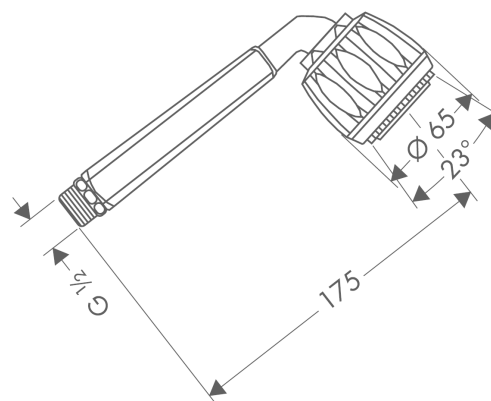

Selecta Classic

Selecta Classic Handbrause DN15

Oberflächen: **chrom** Artikelnummer: **28315000**

Beschreibung

Merkmale

- Brausekopfgröße: 65 mm
- Strahlartenumstellung durch drehbare Strahlscheibe
- Strahlart: Normalstrahl, Vario Strahl
- maximale Durchflussmenge (bei 3 bar): 17 l/min
- mit innenliegender Wasserführung
- ausspülbares Schmutzfangsieb
- Anschlussgewinde G ½
- Anschlussgröße: DN15
- für Durchlauferhitzer geeignet
- P-IX 2531/IB
- ACS 13 ACC NY 169, valide jusqu'au 24.06.2018
- Kiwa K6053_Showers

Produktabbildung

Maßzeichnung

Selecta Classic

Selecta Classic Handbrause DN15

Oberflächen: **chrom** Artikelnummer: **28315000**

Explosionszeichnung

Baujahr: 06/81 - 02/16

Selecta Classic
Selecta Classic Handbrause DN15
 Oberflächen: **chrom** Artikelnummer: **28315000**