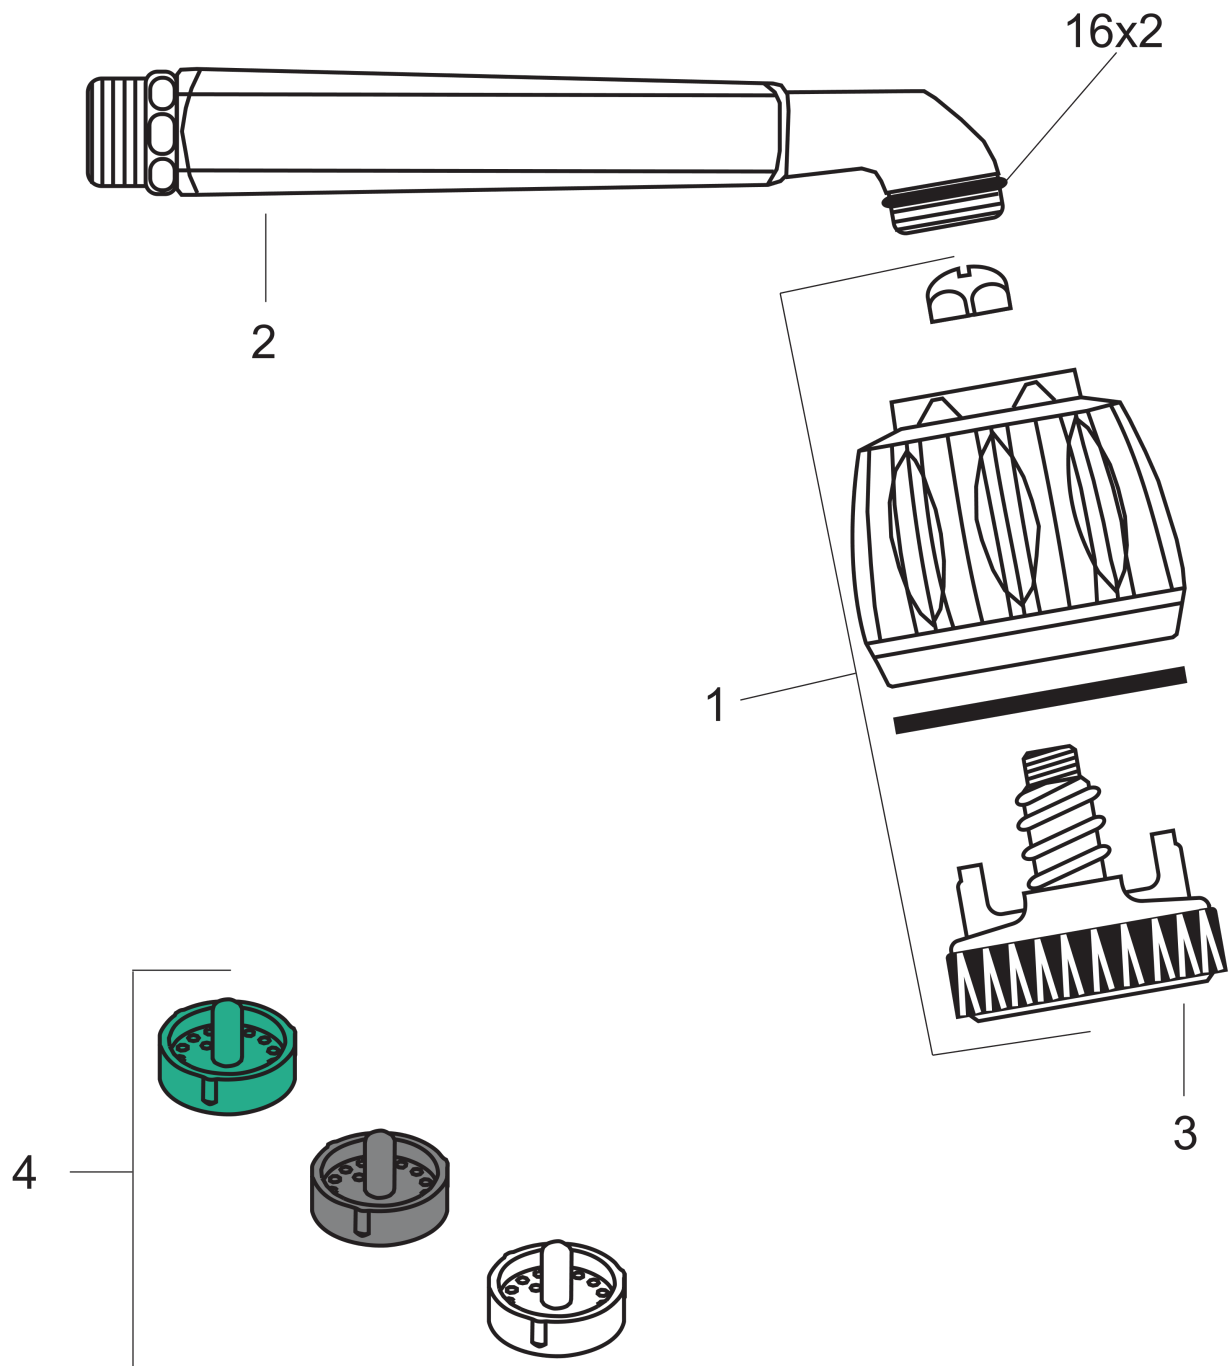

Selecta Classic

Selecta Classic Handbrause DN15

Oberflächen: **chrom** Artikelnummer: **28315000**

Beschreibung

Merkmale

- Brausekopfgröße: 65 mm
- Strahlartenumstellung durch drehbare Strahlscheibe
- Strahlart: Normalstrahl, Vario Strahl
- maximale Durchflussmenge (bei 3 bar): 17 l/min
- mit innenliegender Wasserführung
- ausspülbares Schmutzfangsieb
- Anschlussgewinde G ½
- Anschlussgröße: DN15
- für Durchlauferhitzer geeignet
- P-IX 2531/IB
- ACS 13 ACC NY 169, valide jusqu'au 24.06.2018
- Kiwa K6053_Showers

Produktabbildung

Maßzeichnung

Selecta Classic

Selecta Classic Handbrause DN15

Oberflächen: **chrom** Artikelnummer: **28315000**

Explosionszeichnung

Baujahr: 06/81 - 02/16

Selecta Classic
Selecta Classic Handbrause DN15
 Oberflächen: **chrom** Artikelnummer: **28315000**

Ersatzteilliste

Baujahr: **06/81 - 02/16**

Pos.	Beschreibung	Artikelnummer	PG	VE
1	Brausekopf kpl.	28456000	13	1
2	Griff	28316000	10	1
3	Service Set	96204000	6	1
4	Wassersparset	92019000	2	1