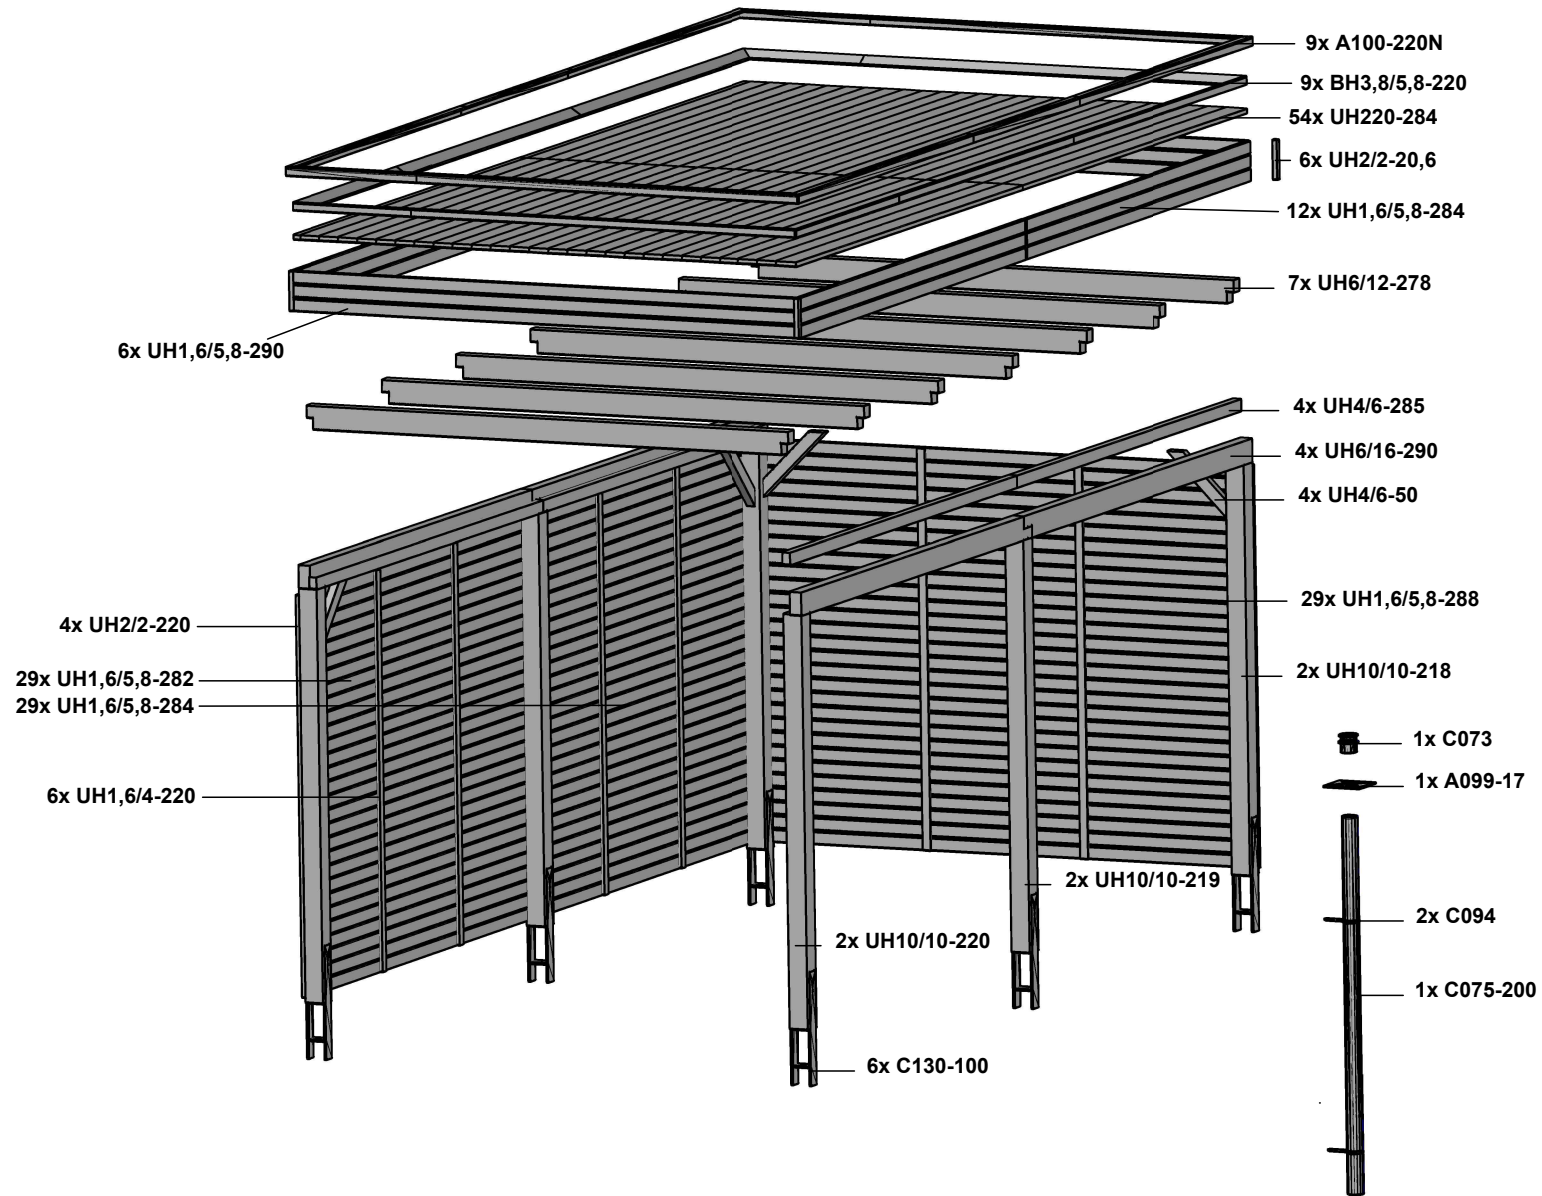

Flachdach-Carport 294x574cm

4x 398492 (KSK-M-Folie)

- 12x C110-012
- 12x C110-M8
- 12x C109
- 4x C105-212
- 18x C105-132
- 1x L300
- 174x B105-030
- 364x B105-040
- 432x C105-0050
- 40x C105-0080
- 54x C104-0030
- 4x C117