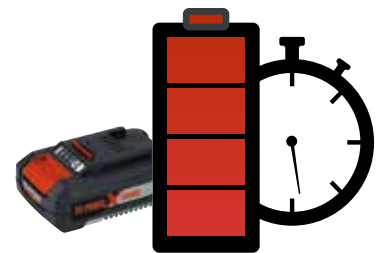

So sparen Sie beim Kauf jedes weiteren Geräts auf's Neue.

! ODER EINZELN.

Sie haben die Wahl: jeden Akku + Ladegerät können Sie auch einzeln kaufen.

GERINGE LADEZEIT.

Innovative Akku-Technik – optimierte Ladevorgänge – weit kürzere Ladezeiten. Der 1,5 Ah-Akku z.B. ist innerhalb von 40 Minuten wieder voll einsatzbereit.