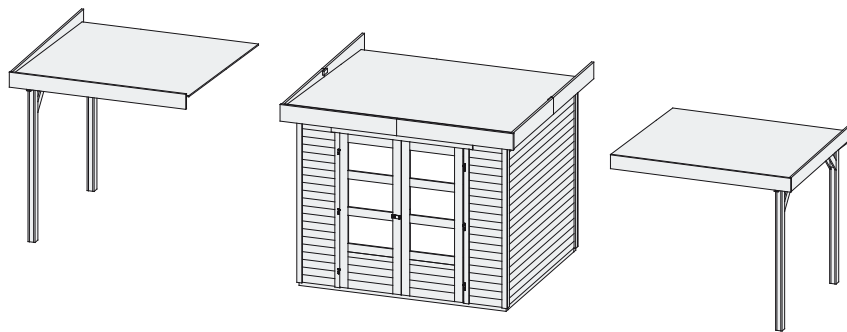

Schleppdach

Außenmaße	B 259 × T 209 cm
Dachstand	B 279 × T 238 cm
Firsthöhe	H 211 cm
Dach	16 mm Dachplatte
Dachfläche	6,6 m ²
Inkl Bitumendachbelag (Zur Ersteindeckung!)	1 Rolle (10 m ²)
Bedarf Schindeln	-
Bedarf selbstklebende Dacheindeckung (Haus & Schleppdach)	4 Rollen
Pfosten	2 Stück (95 × 90 mm)
Paketmaße	B 270 × T 90 × H 33 cm / 150 kg
Erhältliches Zubehör (gegen Aufpreis):	<ul style="list-style-type: none"> • Selbstklebende Dacheindeckung • Exklusive Seiten- und Rückwand

Anbauposition

Draufsicht (in mm):