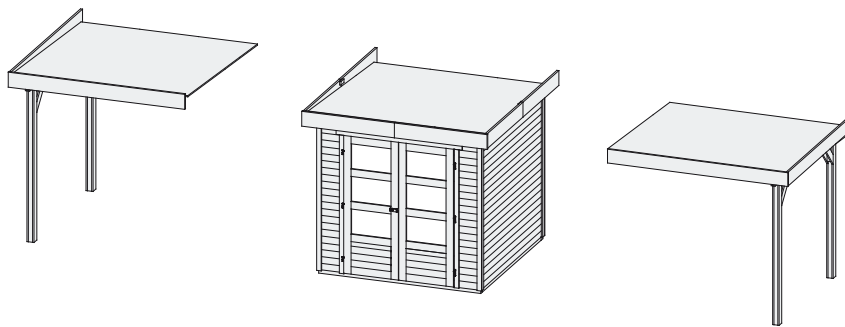

Schleppdach

Außenmaße	B 259 × T 209 cm
Dachstand	B 279 × T 238 cm
Firsthöhe	H 211 cm
Dach	16 mm Dachplatte
Dachfläche	6,6 m ²
Inkl Bitumendachbelag (Zur Ersteindeckung!)	1 Rolle (10 m ²)
Bedarf Schindeln	-
Bedarf selbstklebende Dacheindeckung (Haus & Schleppdach)	3 Rollen
Pfosten	2 Stück (95 × 90 mm)
Paketmaße	B 270 × T 90 × H 33 cm / 150 kg
Erhältliches Zubehör (gegen Aufpreis):	<ul style="list-style-type: none"> • Selbstklebende Dacheindeckung • Exklusive Seiten- und Rückwand

Anbauposition

Draufsicht (in mm):