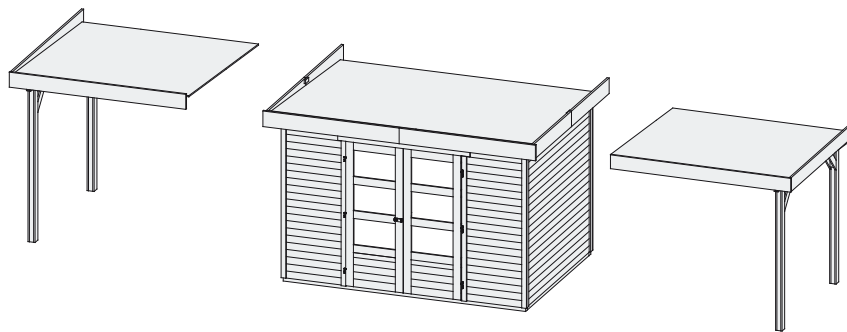

## Schleppdach

<b>Außenmaße</b>	B 259 × T 209 cm
<b>Dachstand</b>	B 279 × T 238 cm
<b>Firsthöhe</b>	H 211 cm
<b>Dach</b>	16 mm Dachplatte
<b>Dachfläche</b>	6,6 m <sup>2</sup>
<b>Inkl Bitumendachbelag (Zur Ersteindeckung!)</b>	1 Rolle (10 m <sup>2</sup> )
<b>Bedarf Schindeln</b>	-
<b>Bedarf selbstklebende Dacheindeckung (Haus &amp; Schleppdach)</b>	4 Rollen
<b>Pfosten</b>	2 Stück (95 × 90 mm)
<b>Paketmaße</b>	B 270 × T 90 × H 33 cm / 150 kg
<b>Erhältliches Zubehör (gegen Aufpreis):</b>	<ul style="list-style-type: none"> <li>• Selbstklebende Dacheindeckung</li> <li>• Exklusive Seiten- und Rückwand</li> </ul>

### Anbauposition

### Draufsicht (in mm):