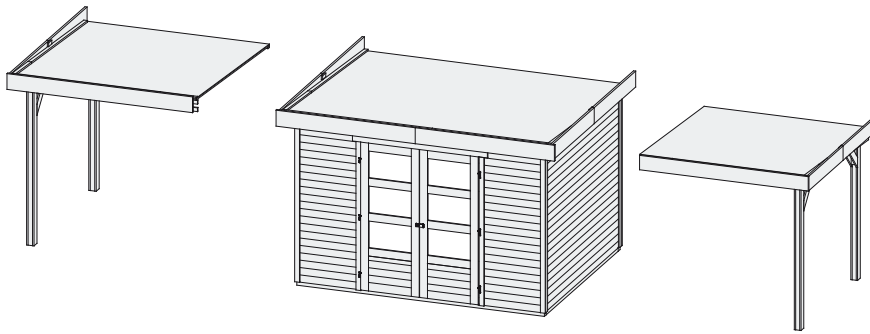

Zubehör

Exklusiv

Produktinformation

Schleppdach

| | |
|---|--|
| Außenmaße | B 259 × T 238 cm |
| Dachstand | B 279 × T 262 cm |
| Firsthöhe | H 211 cm |
| Dach | 16 mm Dachplatte |
| Dachfläche | 7,3 m ² |
| Inkl Bitumendachbelag (Zur Ersteindeckung!) | 1 Rolle (10 m ²) |
| Bedarf Schindeln | - |
| Bedarf selbstklebende Dacheindeckung (Haus & Schleppdach) | 4 Rollen |
| Pfosten | 2 Stück (95 × 90 mm) |
| Paketmaße | B 270 × T 90 × H 33 cm / 150 kg |
| Erhältliches Zubehör (gegen Aufpreis): | <ul style="list-style-type: none">• Selbstklebende Dacheindeckung• Exklusive Seiten- und Rückwand |

Anbauposition

Draufsicht (in mm):