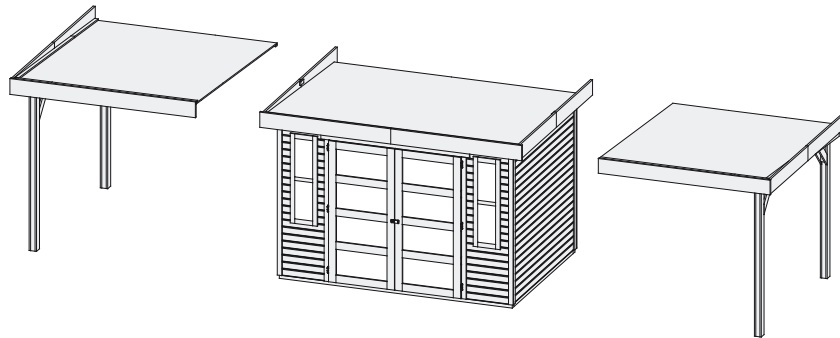

Schleppdach

Außenmaße	B 224 × T 209 cm
Dachstand	B 242 × T 237 cm
Firsthöhe	H 211 cm
Dach	16 mm Dachplatte
Dachfläche	5,7 m ²
Inkl Bitumendachbelag (Zur Ersteindeckung!)	1 Rolle (10 m ²)
Bedarf Schindeln	-
Bedarf selbstklebende Dacheindeckung (Haus & Schleppdach)	4 Rollen
Pfosten	2 Stück (95 × 90 mm)
Paketmaße	B 235 × T 90 × H 33 cm / 136 kg
Erhältliches Zubehör (gegen Aufpreis):	<ul style="list-style-type: none"> • Selbstklebende Dacheindeckung • Exklusive Seiten- und Rückwand

Anbauposition

Draufsicht (in mm):