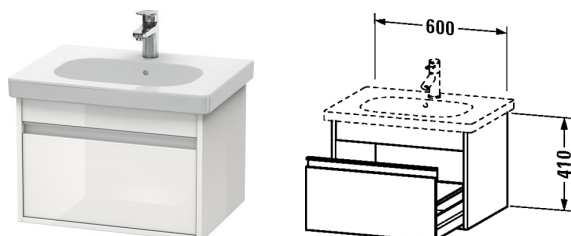

**Ketho Waschtischunterbau wandhängend # KT6670**

| &lt; 600 mm &gt; |

Waschtischunterbau wandhängend	Größe	Gewicht	Bestellnummer
1 Auszug inkl. Siphonausschnitt und Schürze, für D-Code # 034265			
<b>Farben</b>			
M14 Terra Dekor M18 Weiss Matt Dekor M22 Weiss Hochglanz Dekor M31 Pine Silver Dekor M43 Basalt Matt Dekor M49 Graphit Matt Dekor M51 Pine Terra Dekor M52 Europäische Eiche Dekor M53 Kastanie Dunkel Dekor M73 Tessiner Kirschbaum Dekor M79 Nussbaum Natur Dekor M91 Taupe Dekor			
<b>Variante</b>			
	600 x 455 mm		KT6670
<b>Infobox</b>			
Raumsparsiphon # 005076 ist empfehlenswert			
<b>Passende Produkte</b>			
Waschtisch, Möbelwaschtisch mit Überlauf, mit Hahnlochbank, 650 x 485 mm	650 x 485 mm		034265
<b>Ausschreibungstext</b>			
DURAVIT Ketho Waschtischunterbau wandhängend, Design by Christian Werner, für Waschtisch D-Code #034265. Unterbau aus hochverdichteter Dreischicht-Holzspanplatte, beidseitig mit Melaminharzdekor direkt beschichtet, mit ABS Kanten. Unempfindlich gegen Feuchtigkeit. Mit 1 Auszug inklusive Siphonausschnitt und Schürze. Griffleisten Aluminium Silber eloxiert. Raumsparsiphon # 005073 ist empfehlenswert. Abmessung(BxTxH) 600x455x410mm. Oberflächen in Dekor laut aktueller Farbtabelle. Best.Nr. KT 6670.			