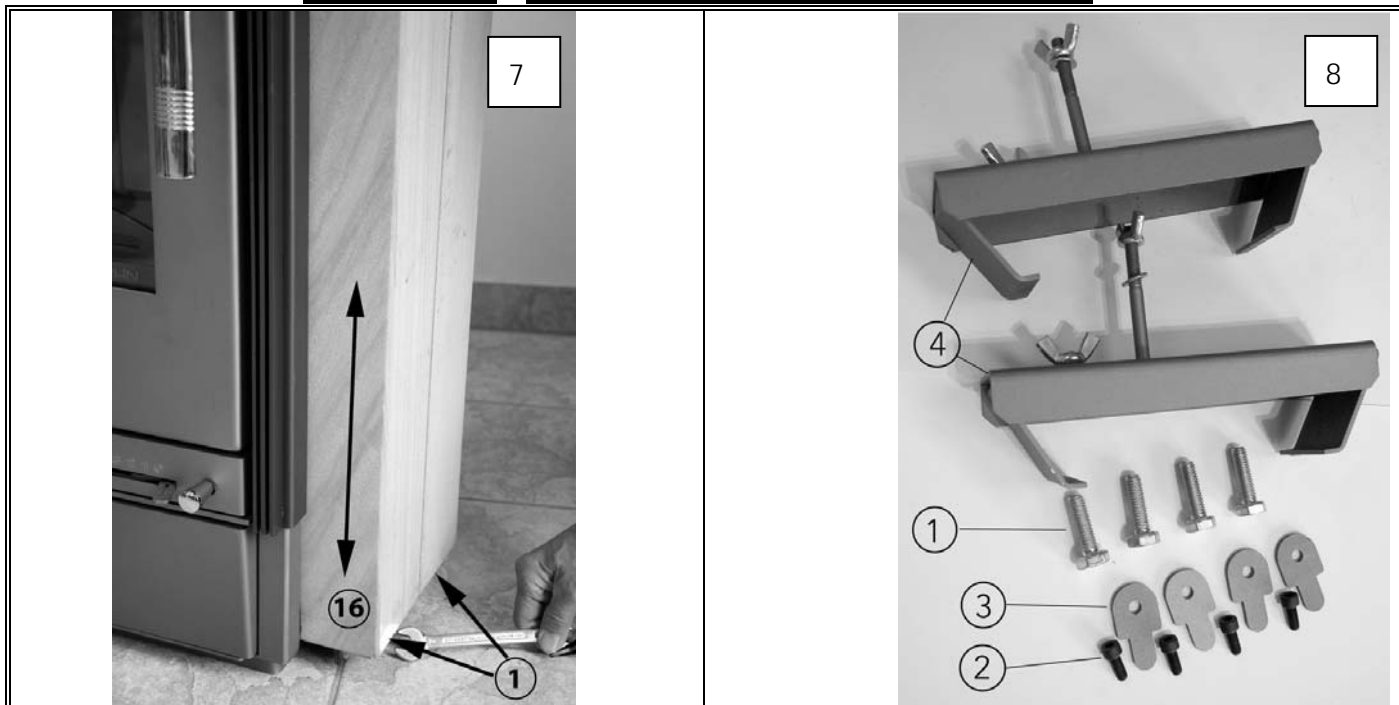

Art. Nr. 0423118019100 V09 E14

**Montageanleitung - Istruzioni di montaggio - Notice de montage -  
Assembly Instructions - Upute za montažu - Navodilo za  
montažo - Hasvik/Kerpen 231.17/232.17 ST**

Art. Nr. 0423118019100 V09 E14

**Montageanleitung - Istruzioni di montaggio - Notice de montage -  
Assembly Instructions - Upute za montažu - Navodilo za  
montažo - Hasvik/Kerpen 231.17/232.17 ST**

Art Nr.	Nr.	Stk.	Bezeichnung	pezzi di ricambio	pièces de rechange	spare parts
0030000800255	1	4	Schraube M8x25	la madrevite	écrou à oreilles	wingnut
0030030500125	2	4	Schraube M5x12	la madrevite	écrou à oreilles	wingnut
0423117005052	3	4	Montagebügel klein	la lastra di montaggio grande	la plaque de montage grand	Preassemble mounting plate big
0423117005045	4	2	Montagebügel groß.	la lastra di montaggio piccolo	la plaque de montage petit	Preassemble mounting plate small
<b>Hasvik</b>						
0423117006101	16	2	Seitenwand ST	panello laterale	élément latéral	Side pane
0423117006102	17	1	Deckplatte ST	piastra di copertura	plaque de recouvrement	Cover plate
<b>Kerpen</b>						
0423217006105	16	2	Seitenwand ST	panello laterale	élément latéral	Side pane
0423217006106	17	1	Deckplatte ST	piastra di copertura	plaque de recouvrement	Cover plate