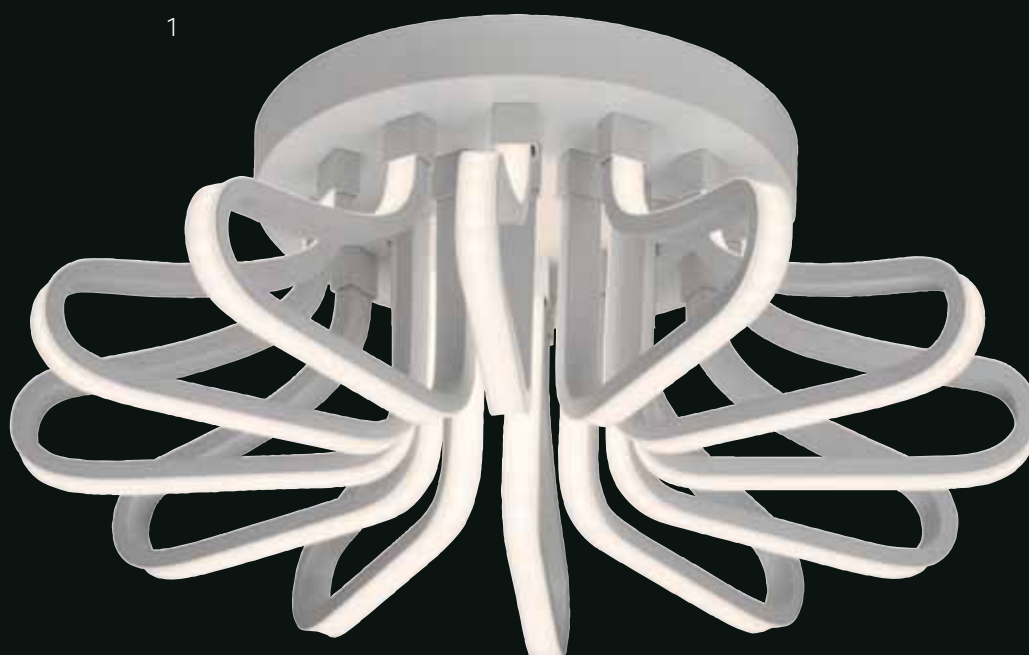

AEG

TRESSA

Aluminium Druckguss/Acryl
weiss

1

Art. Nr.	EAN Code	Leistung (W)	Lichtstrom (LM)	Lichtfarbe (K)	Abmessungen (mm) Ø ↑ ↔ →	EEK
1. AEG181137	4004353303951	1 x 60W	1 x 6000LM	3000K	Ø 600 x 200mm	A+