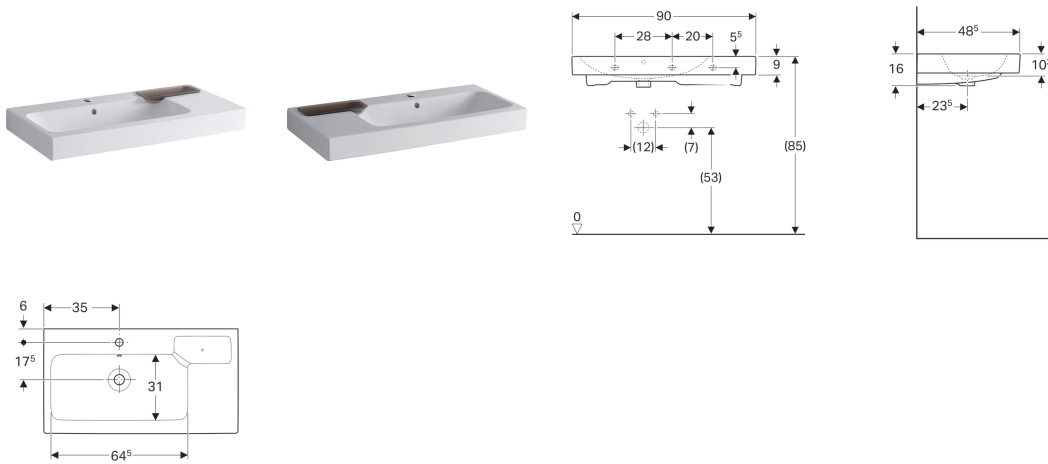

Geberit iCon Waschtisch mit Ablagefläche und Dekoschale

Eigenschaften

- Mit Ablagefläche

Lieferumfang

- Dekoschale

Technische Daten

Werkstoff | Feinfeuerton

Art.-Nr.	Oberfläche / Farbe	B	Breite Unterschrank	H	T	Hahnloch	Überlauf	Ablagefläche	Dekoschale
124195000	weiß	90 cm	89 cm	16 cm	48.5 cm	mittig	sichtbar	links	links
124190000	weiß	90 cm	89 cm	16 cm	48.5 cm	mittig	sichtbar	rechts	rechts
124190600	KeraTect / weiß	90 cm	89 cm	16 cm	48.5 cm	mittig	sichtbar	rechts	rechts
124195600	KeraTect / weiß	90 cm	89 cm	16 cm	48.5 cm	mittig	sichtbar	links	links