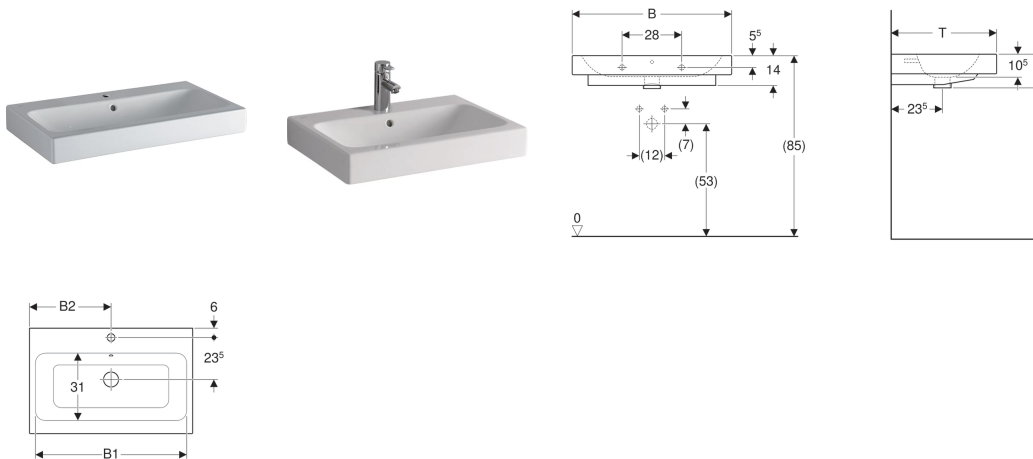

**Geberit iCon Aufsatzwaschtisch**

**Verwendungszwecke**

- Zur Montage auf Arbeitsplatten

**Technische Daten**

Werkstoff

Feinfeuerton

**Eigenschaften**

- Wandanschluss

Art.-Nr.	Oberfläche / Farbe	B	B1	B2	H	T	Hahnloch	Überlauf
124560000	weiß	60 cm	54.5 cm	30 cm	15.5 cm	48.5 cm	mittig	sichtbar
124560600	KeraTect / weiß	60 cm	54.5 cm	30 cm	15.5 cm	48.5 cm	mittig	sichtbar
124575000	weiß	75 cm	69 cm	37.5 cm	15.5 cm	48.5 cm	mittig	sichtbar
124575600	KeraTect / weiß	75 cm	69 cm	37.5 cm	15.5 cm	48.5 cm	mittig	sichtbar

**Zubehör**

- Geberit Tauchrohrgeruchsverschluss für Waschbecken, Abgang horizontal
- Geberit Tauchrohrgeruchsverschluss für Waschbecken, Raumsparmodell, Abgang horizontal

- Bei Verwendung als Aufsatzwaschtisch ist ein Wandanschluss notwendig (Rückseite unglasiert)