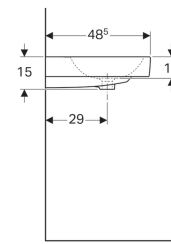

**Geberit iCon Waschtisch mit Dekoschale**

**Eigenschaften**

- Asymmetrisch

**Lieferumfang**

- Dekoschale

**Technische Daten**

Werkstoff

Feinfeuerton

| Art.-Nr.  | Oberfläche / Farbe | B     | H     | T       | Hahnloch | Überlauf | Ablagefläche | Dekoschale |
|-----------|--------------------|-------|-------|---------|----------|----------|--------------|------------|
| 124050000 | weiß               | 50 cm | 15 cm | 48.5 cm | mittig   | sichtbar | rechts       | rechts     |
| 124150000 | weiß               | 50 cm | 15 cm | 48.5 cm | mittig   | sichtbar | links        | links      |
| 124050600 | KeraTect / weiß    | 50 cm | 15 cm | 48.5 cm | mittig   | sichtbar | rechts       | rechts     |
| 124150600 | KeraTect / weiß    | 50 cm | 15 cm | 48.5 cm | mittig   | sichtbar | links        | links      |