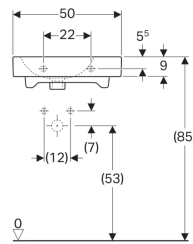

**Geberit iCon Waschtisch mit Dekoschale**

**Eigenschaften**

- Asymmetrisch

**Lieferumfang**

- Dekoschale

**Technische Daten**

Werkstoff

Feinfeuerton

| Art.-Nr.  | Oberfläche / Farbe | B     | H     | T       | Hahnloch | Überlauf | Ablagefläche | Dekoschale |
|-----------|--------------------|-------|-------|---------|----------|----------|--------------|------------|
| 124050000 | weiß               | 50 cm | 15 cm | 48.5 cm | mittig   | sichtbar | rechts       | rechts     |
| 124150000 | weiß               | 50 cm | 15 cm | 48.5 cm | mittig   | sichtbar | links        | links      |
| 124050600 | KeraTect / weiß    | 50 cm | 15 cm | 48.5 cm | mittig   | sichtbar | rechts       | rechts     |
| 124150600 | KeraTect / weiß    | 50 cm | 15 cm | 48.5 cm | mittig   | sichtbar | links        | links      |