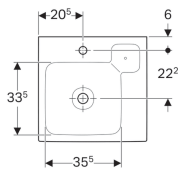

**Geberit iCon Waschtisch mit Dekoschale**

**Eigenschaften**

- Asymmetrisch

**Lieferumfang**

- Dekoschale

**Technische Daten**

Werkstoff

Feinfeuerton

| Art.-Nr.  | Oberfläche / Farbe | B     | H     | T       | Hahnloch | Überlauf | Ablagefläche | Dekoschale |
|-----------|--------------------|-------|-------|---------|----------|----------|--------------|------------|
| 124050000 | weiß               | 50 cm | 15 cm | 48.5 cm | mittig   | sichtbar | rechts       | rechts     |
| 124150000 | weiß               | 50 cm | 15 cm | 48.5 cm | mittig   | sichtbar | links        | links      |
| 124050600 | KeraTect / weiß    | 50 cm | 15 cm | 48.5 cm | mittig   | sichtbar | rechts       | rechts     |
| 124150600 | KeraTect / weiß    | 50 cm | 15 cm | 48.5 cm | mittig   | sichtbar | links        | links      |