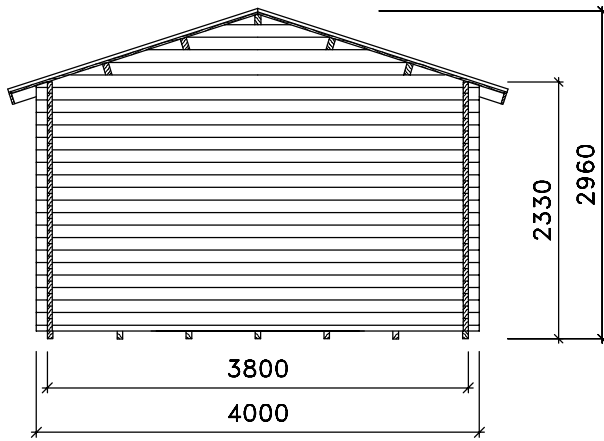

Schnitt A-A

Ansichten

Grundriß

Technische Änderungen vorbehalten!

© Copyright HRB 3662

Stand: 747

	Datum	Unterschrift	Zeichnungsnummer	 <a href="http://www.weka-holzbau.com">www.weka-holzbau.com</a>
Gezeichnet	23.11.2007	Ely	AS138.3838.44.00	
Geändert				
Datei:	Benennung: Ansichten, Schnitt A-A, Grundriß Blockbohlenhaus Art.-Nr.: 138.3838.44.00			Blatt-Nr.: