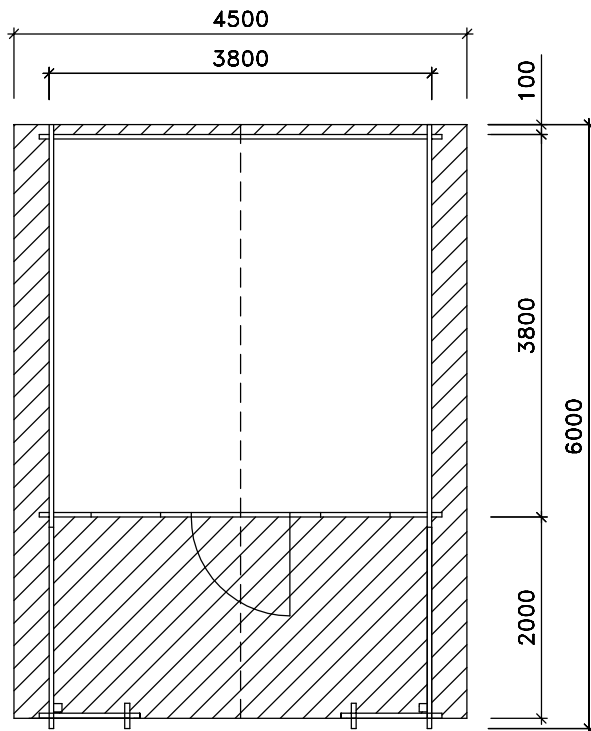

Schnitt A-A

Ansichten

Grundriß

Technische Änderungen vorbehalten!

© Copyright HRB 3662

Stand: 747

	Datum	Unterschrift	Zeichnungsnummer	 <a href="http://www.weka-holzbau.com">www.weka-holzbau.com</a>
Gezeichnet	23.11.2007	Ely	AS138.3838.44.00	
Geändert				
Datei:	Benennung: Ansichten, Schnitt A-A, Grundriß Blockbohlenhaus Art.-Nr.: 138.3838.44.00			Blatt-Nr.: