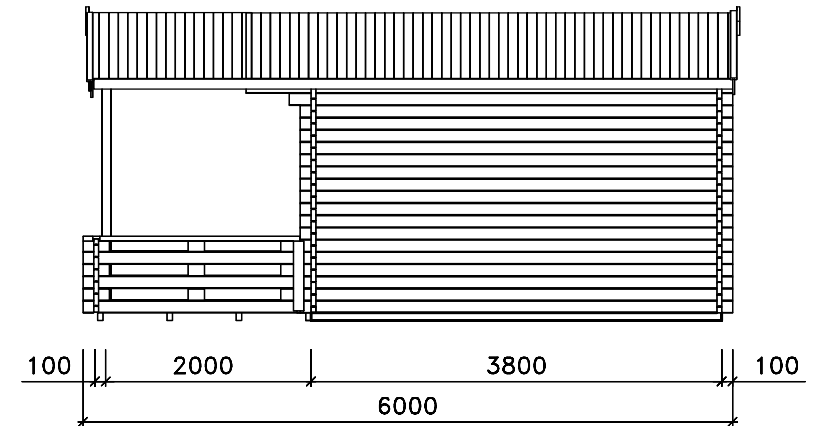

Schnitt A-A

Ansichten

Grundriß

Technische Änderungen vorbehalten!

© Copyright HRB 3662

Stand: 747

	Datum	Unterschrift	Zeichnungsnummer	 <a href="http://www.weka-holzbau.com">www.weka-holzbau.com</a>
Gezeichnet	23.11.2007	Ely	AS138.3838.44.00	
Geändert				
Datei:	Benennung: Ansichten, Schnitt A-A, Grundriß Blockbohlenhaus Art.-Nr.: 138.3838.44.00			Blatt-Nr.: