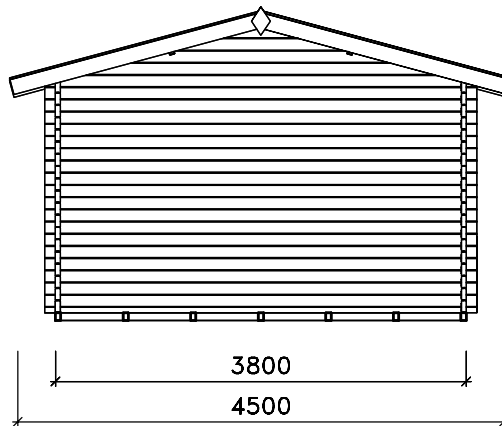

Schnitt A-A

Ansichten

Grundriß

Technische Änderungen vorbehalten!

© Copyright HRB 3662

Stand: 747

	Datum	Unterschrift	Zeichnungsnummer	 <a href="http://www.weka-holzbau.com">www.weka-holzbau.com</a>
Gezeichnet	23.11.2007	Ely	AS138.3838.44.00	
Geändert				
Datei:	Benennung: Ansichten, Schnitt A-A, Grundriß Blockbohlenhaus Art.-Nr.: 138.3838.44.00			Blatt-Nr.: