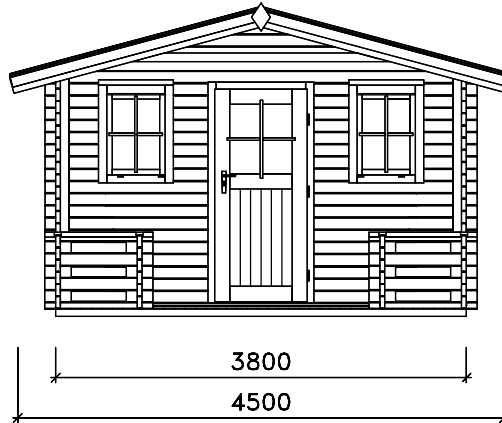

Schnitt A-A

Ansichten

Grundriß

Technische Änderungen vorbehalten!

© Copyright HRB 3662

Stand: 747

	Datum	Unterschrift	Zeichnungsnummer	 <a href="http://www.weka-holzbau.com">www.weka-holzbau.com</a>
Gezeichnet	23.11.2007	Ely	AS138.3838.44.00	
Geändert				
Datei:	Benennung: Ansichten, Schnitt A-A, Grundriß Blockbohlenhaus Art.-Nr.: 138.3838.44.00			Blatt-Nr.: