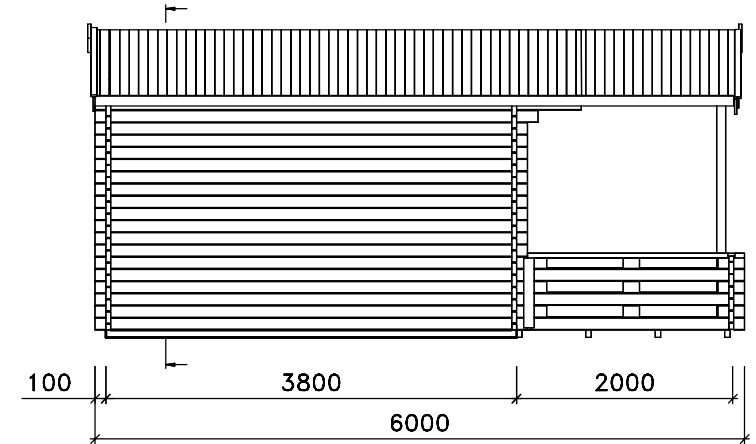

Schnitt A-A

Ansichten

Grundriß

Technische Änderungen vorbehalten!

© Copyright HRB 3662

Stand: 747

	Datum	Unterschrift	Zeichnungsnummer	 <a href="http://www.weka-holzbau.com">www.weka-holzbau.com</a>
Gezeichnet	23.11.2007	Ely	AS138.3838.44.00	
Geändert				
Datei:	Benennung: Ansichten, Schnitt A-A, Grundriß Blockbohlenhaus Art.-Nr.: 138.3838.44.00			Blatt-Nr.: