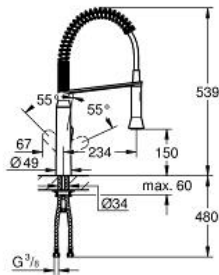

K7  
 Einhand-Spültischbatterie, DN 15  
 Artikel 31379DC0

Pure Freude  
 an Wasser

**Produktbeschreibung:**  
 Einhand-Spültischbatterie, DN 15

- Spezifikation:**
- Einlochmontage
  - GROHE StarLight Oberfläche
  - GROHE SilkMove 35 mm Keramikkartusche
  - Herausziehbare SpeedClean Profibrause
  - Umstellung: Mousseur/**SpeedClean** Brausestrahl
  - automatische Rückstellung auf Mousseur
  - Metallbrause
  - variabel einstellbare Mengenbegrenzung
  - schwenkbarer Auslauf
  - Schwenkbereich 140°
  - Eigensicher gegen Rückfließen
  - flexible Anschlussschläuche
  - Schnell-Montage-System