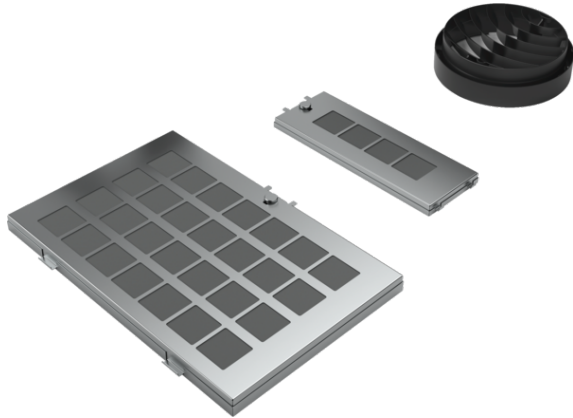

Sonderzubehör**DWZ0AK0R0
Für Umluftbetrieb****DWZ0AK0R0****Technische Daten**

Abmessungen des verpackten Gerätes (mm) :	335 x 455 x 695
Abmessung der Palette :	155 x 80 x 120
Anzahl Geräte pro Palette :	9
Nettogewicht (kg) :	3.5
Bruttogewicht (kg) :	4.4

Sonderzubehör

DWZ0AK0R0 Für Umluftbetrieb

DWZ0AK0R0

Sonderzubehör

- Bestehend aus mehrfach regenerierbaren Aktivkohlefilter (2 Stück) und einem Diffusor für kaminlosen Betrieb