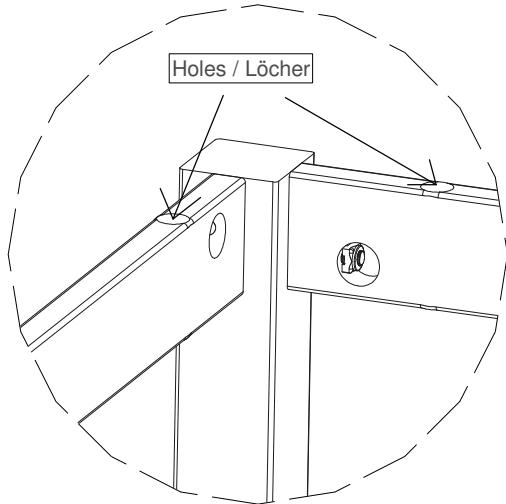

Assembly Instructions - Aufbauanleitung

Wooden Trestle / Holzgestell Skol 4an

M10x120 (x16)

11x28 (x16)

M10 (x16)

8x35 (x32)

8x100 (x4)

Holes / Löcher

Detail G

Tools needed for assembling. Not included.
Werkzeuge für die Montage sind nicht Teil des Lieferumfanges.

Torx 40

17 mm

Detail E

Detail F