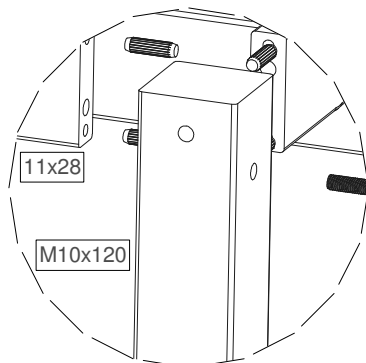

Assembly Instructions - Aufbauanleitung

Wooden Trestle / Holzgestell Skol 4an

M10x120 (x16)

11x28 (x16)

M10 (x16)

8x35 (x32)

8x100 (x4)

Holes / Löcher

Detail G

Tools needed for assembling. Not included.
Werkzeuge für die Montage sind nicht Teil des Lieferumfanges.

Torx 40

17 mm

Detail E

Detail F