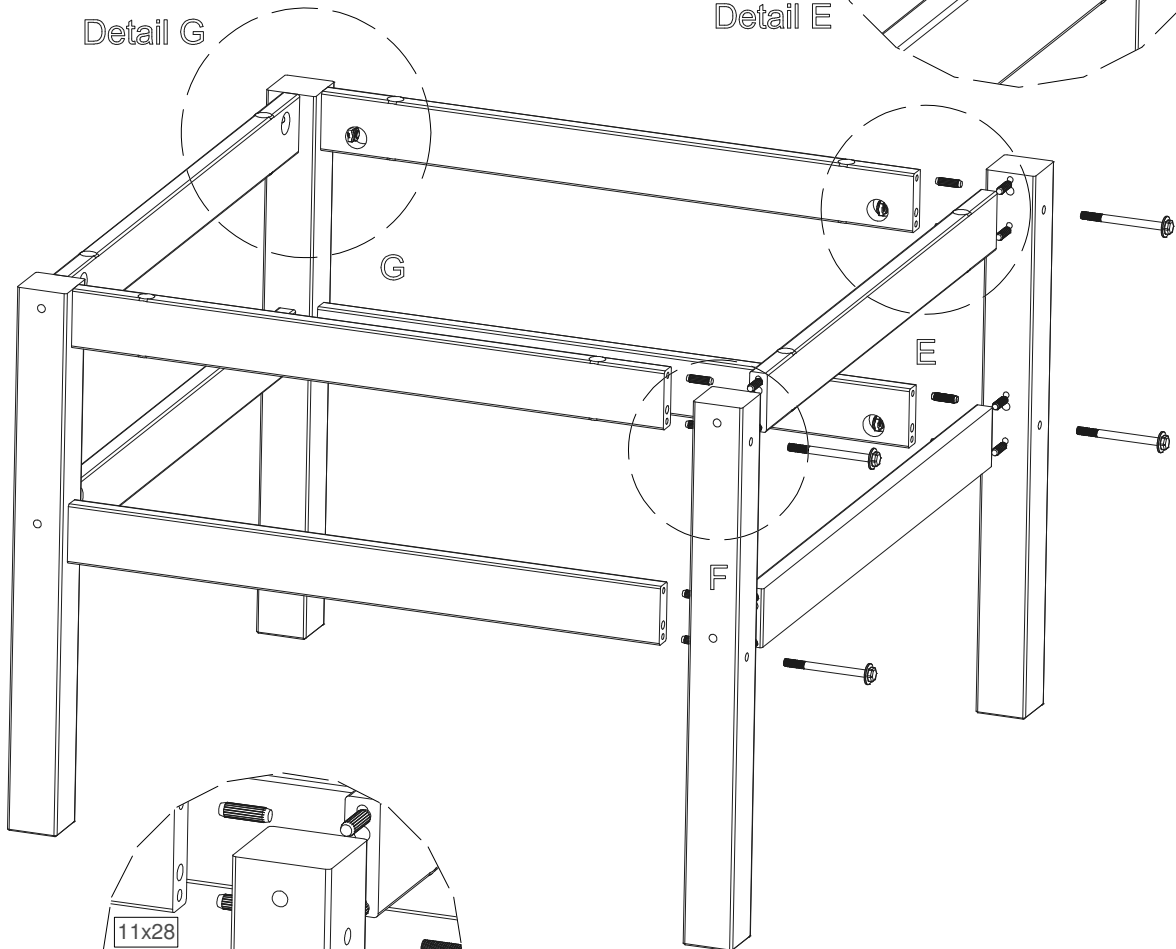

Assembly Instructions - Aufbauanleitung

Wooden Trestle / Holzgestell Skol 4an

M10x120 (x16)

11x28 (x16)

M10 (x16)

8x35 (x32)

8x100 (x4)

Holes / Löcher

Detail G

Tools needed for assembling. Not included.
Werkzeuge für die Montage sind nicht Teil des Lieferumfanges.

Torx 40

17 mm

Detail E

Detail F