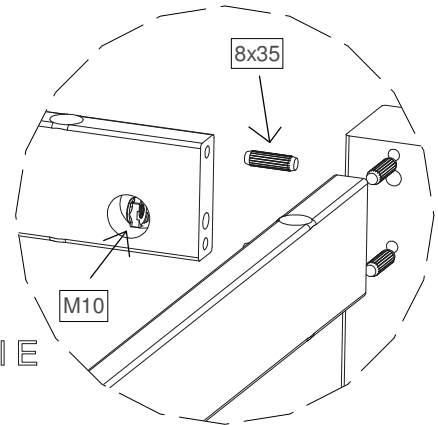

Assembly Instructions - Aufbauanleitung

Wooden Trestle / Holzgestell Skol 4an

M10x120 (x16)

11x28 (x16)

M10 (x16)

8x35 (x32)

8x100 (x4)

Holes / Löcher

Detail G

Tools needed for assembling. Not included.
Werkzeuge für die Montage sind nicht Teil des Lieferumfanges.

Torx 40

17 mm

Detail E

Detail F