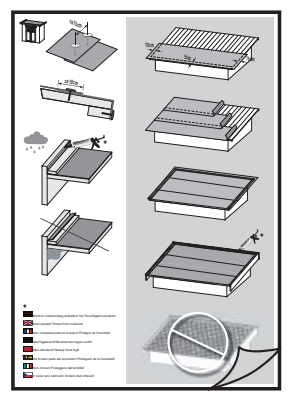

- Nicht im Lieferumfang enthalten
- Niet bijgeleverd
- Not included
- Non comprises dans la livraison
- No forman parte del suministro
- Non incluso
- V ceně není zahrnuto