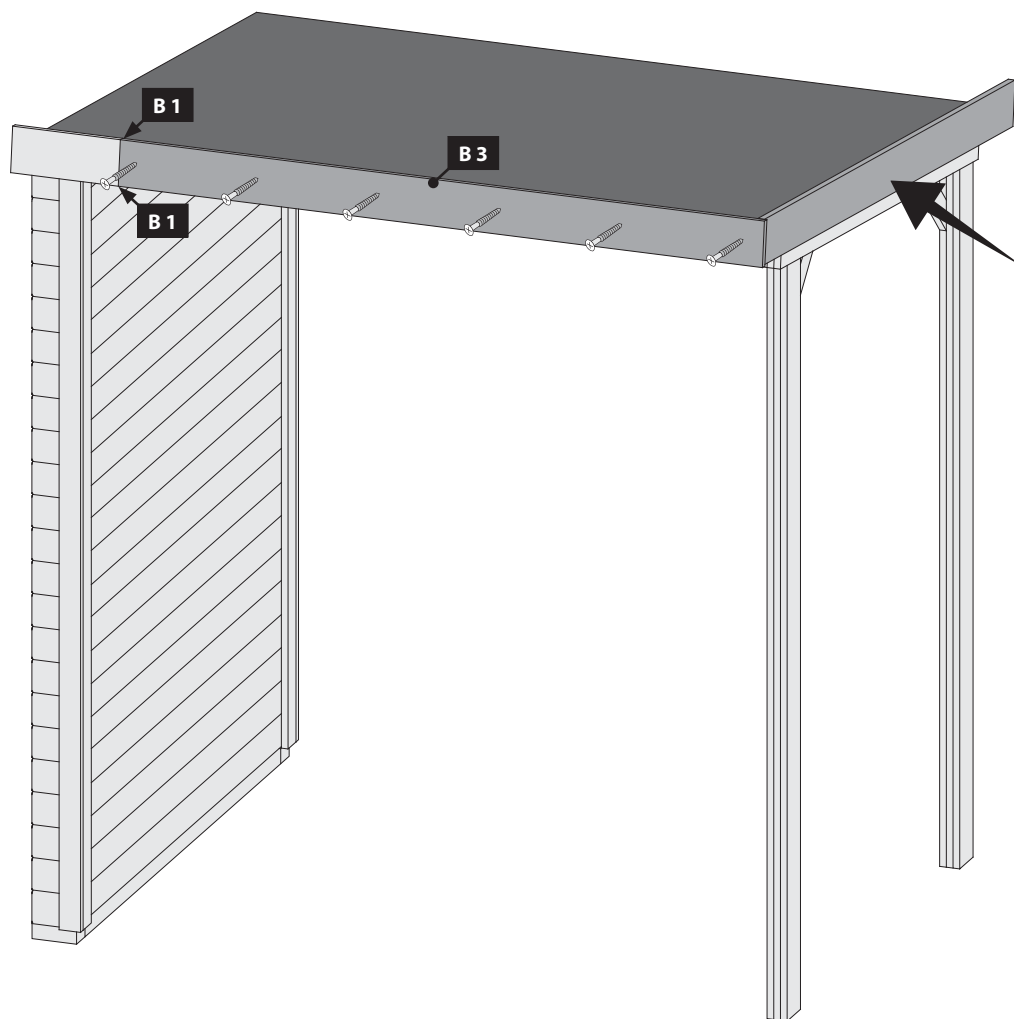

10

Ø3 mm 4x50