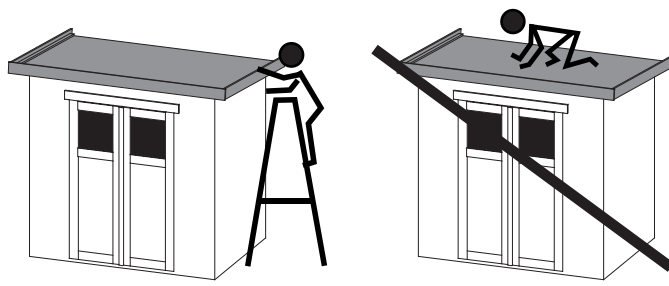

-  vista desde arriba
-  vista dall'alto
-  pŕdorys

1880 mm

Bündig!
Affleurement!
Gelijk!
Aras!
Flush!
Combacia!
Stejný!

06

Ø3mm

4x50

Bündig!
Affleurement!
Gelijk!
Aras!
Flush!
Combacia!
Stejný !

Bündig!
 Affleurement!
 Gelijk!
 Aras!
 Flush!
 Combacia!
 Stejný !