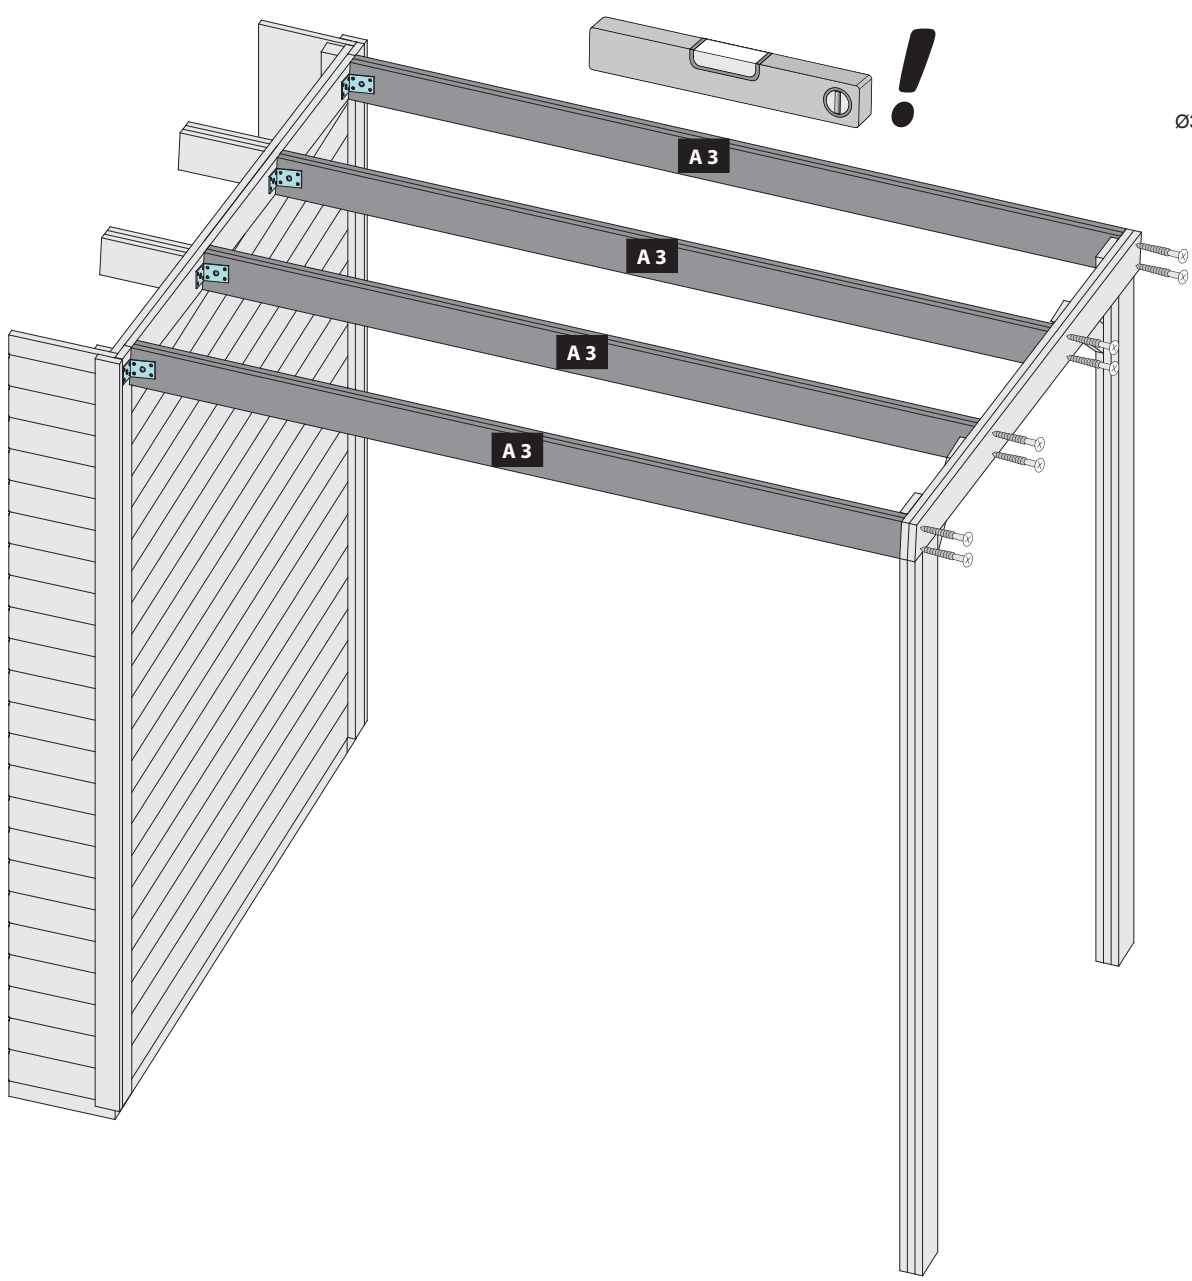

-  vista desde arriba
-  vista dall'alto
-  pŕdorys

1880 mm

Bündig!
Affleurement!
Gelijk!
Aras!
Flush!
Combacia!
Stejný!

06

Ø3mm

4x50

Bündig!
Affleurement!
Gelijk!
Aras!
Flush!
Combacia!
Stejný !

Bündig!
 Affleurement!
 Gelijk!
 Aras!
 Flush!
 Combacia!
 Stejný !