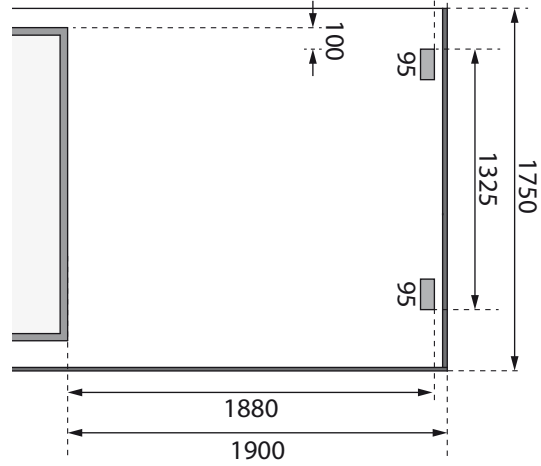

 Übersicht

 Overview

 enquête

 overzicht

 estudio

 sondaggio

 přehled

-  Draufsicht
-  bovenaanzicht
-  Top view
-  vue de dessus

-  vista desde arriba
-  vista dall'alto
-  pŕdorys

1880 mm

Bündig!
Affleurement!
Gelijk!
Aras!
Flush!
Combacia!
Stejný!

06

Ø3mm

4x50

Bündig!
Affleurement!
Gelijk!
Aras!
Flush!
Combacia!
Stejný !

Bündig!
 Affleurement!
 Gelijk!
 Aras!
 Flush!
 Combacia!
 Stejný !