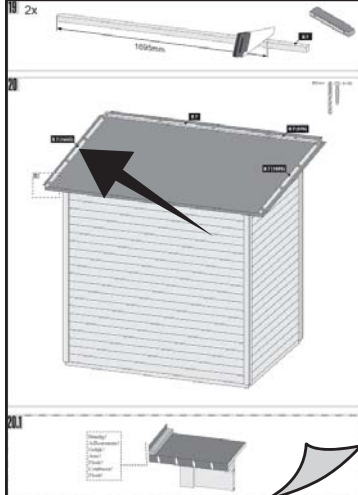

68185 68186 68187 73012

06.12.2017

- Aufbauanleitung
- notice de montage
- Building Instructions
- montagehåndledning
- Instrucciones de construcción
- Istruzioni per il montaggio
- Montážní návod
- Service-Hotline: +49 421 38693 33