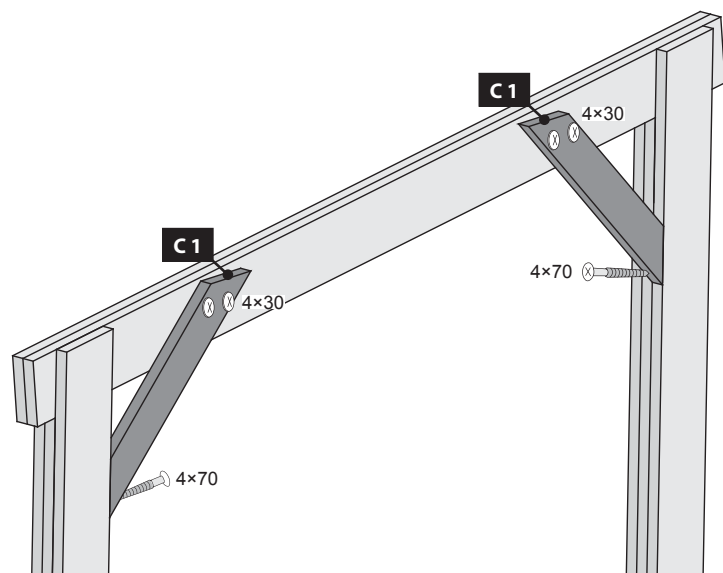

-  vista desde arriba
-  vista dall'alto
-  pŕdorys

1880 mm

Bündig!
Affleurement!
Gelijk!
Aras!
Flush!
Combacia!
Stejný!

06

Ø3mm

4x50

Bündig!
Affleurement!
Gelijk!
Aras!
Flush!
Combacia!
Stejný !

Bündig!
 Affleurement!
 Gelijk!
 Aras!
 Flush!
 Combacia!
 Stejný !