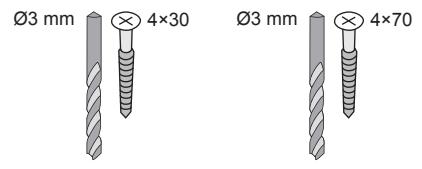

-  vista desde arriba
-  vista dall'alto
-  pŕdorys

1880 mm

Bündig!
Affleurement!
Gelijk!
Aras!
Flush!
Combacia!
Stejný!

06

Ø3mm

4x50

Bündig!
Affleurement!
Gelijk!
Aras!
Flush!
Combacia!
Stejný !

Bündig!
 Affleurement!
 Gelijk!
 Aras!
 Flush!
 Combacia!
 Stejný !