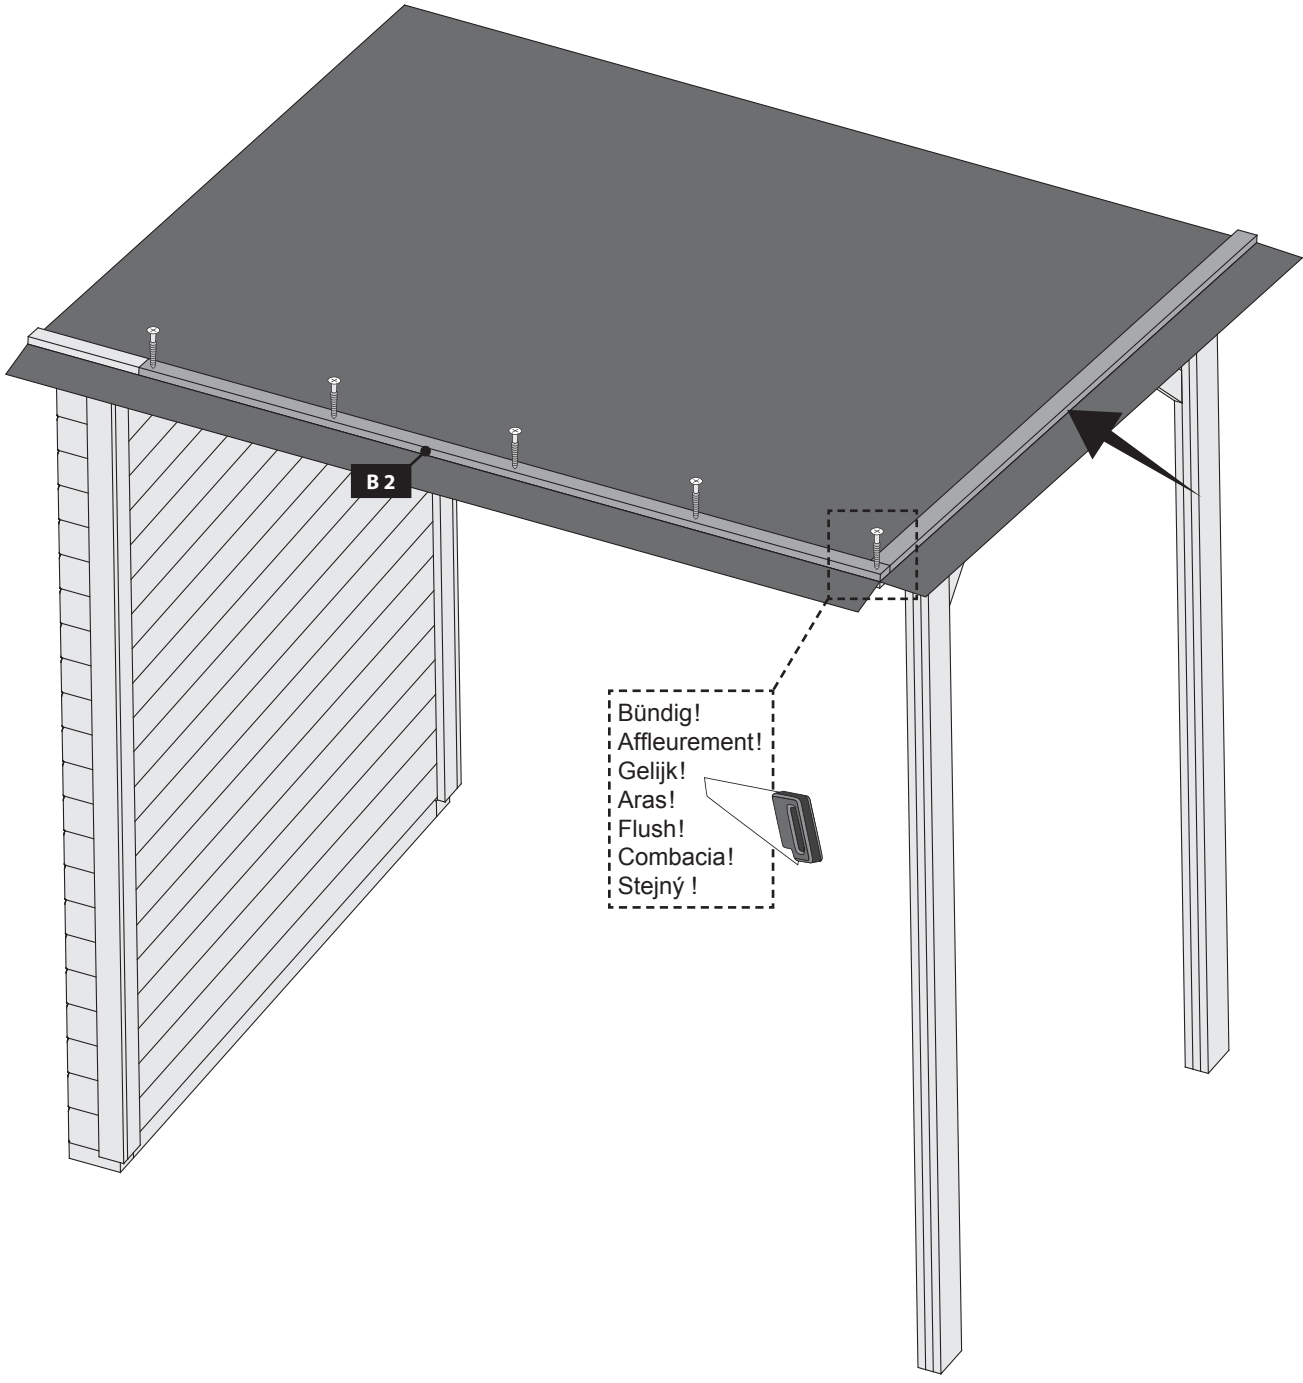

68185 68186 68187 73012

06.12.2017

- Aufbauanleitung
- notice de montage
- Building Instructions
- montagehåndledning
- Instrucciones de construcción
- Istruzioni per il montaggio
- Montážní návod
- Service-Hotline: +49 421 38693 33