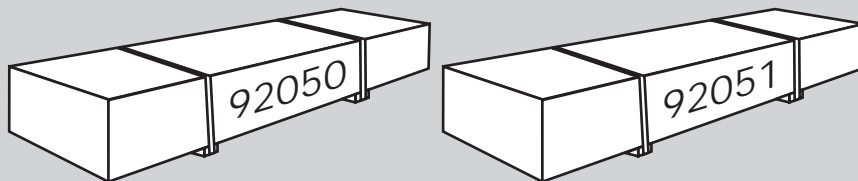

Vergleichen Sie zuerst die Material-liste mit Ihrem Paketinhalt! Bitte haben Sie Verständnis, dass Beanstandungen nur im nicht aufgebauten Zustand bearbeitet werden können!

En primer lugar, compare la lista de material con el contenido del paquete. Rogamos entienda que las reclamaciones sólo pueden ser tramitadas antes de montar el objeto!

Nejprve přezkontrolujte obsah balení podle materiálového listu! Mějte pochopení pro to, že případnou reklamaci se můžeme zabývat pouze tehdy, když díly nebudou smontované! Za pomoci tohoto seznamu můžete jednotlivé díly přiřadit k montážnímu návodu.

Vergelijk eerst de lijst van materialen met de inhoud van uw pakket! Reclamaties kunnen alleen in behandeling worden genomen zolang de onderdelen nog niet zijn gemonteerd!

First compare the list of materials with your package contents! Please understand that complaints can be processed in the non-built status only!

Commencez par comparer la liste du matériel avec le contenu de votre paquet! Sachez que nous traitons uniquement les réclamations concernant le matériel à l'état non monté!

Confrontate questa distinta materiali prima con il contenuto del pacchetto! Vi preghiamo di comprendere che eventuali reclami possono essere accolti solo prima del montaggio!