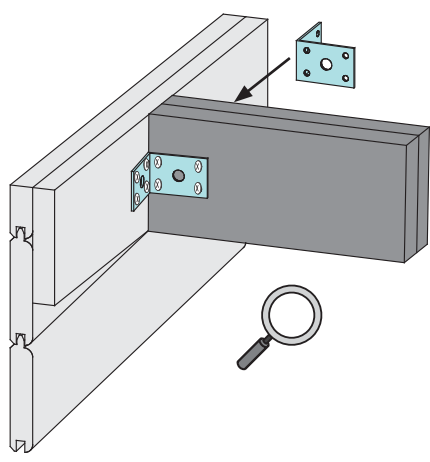

-  vista desde arriba
-  vista dall'alto
-  pŕdorys

1880 mm

Bündig!
Affleurement!
Gelijk!
Aras!
Flush!
Combacia!
Stejný!

06

Ø3mm

4x50

Bündig!
Affleurement!
Gelijk!
Aras!
Flush!
Combacia!
Stejný !

Bündig!
 Affleurement!
 Gelijk!
 Aras!
 Flush!
 Combacia!
 Stejný !