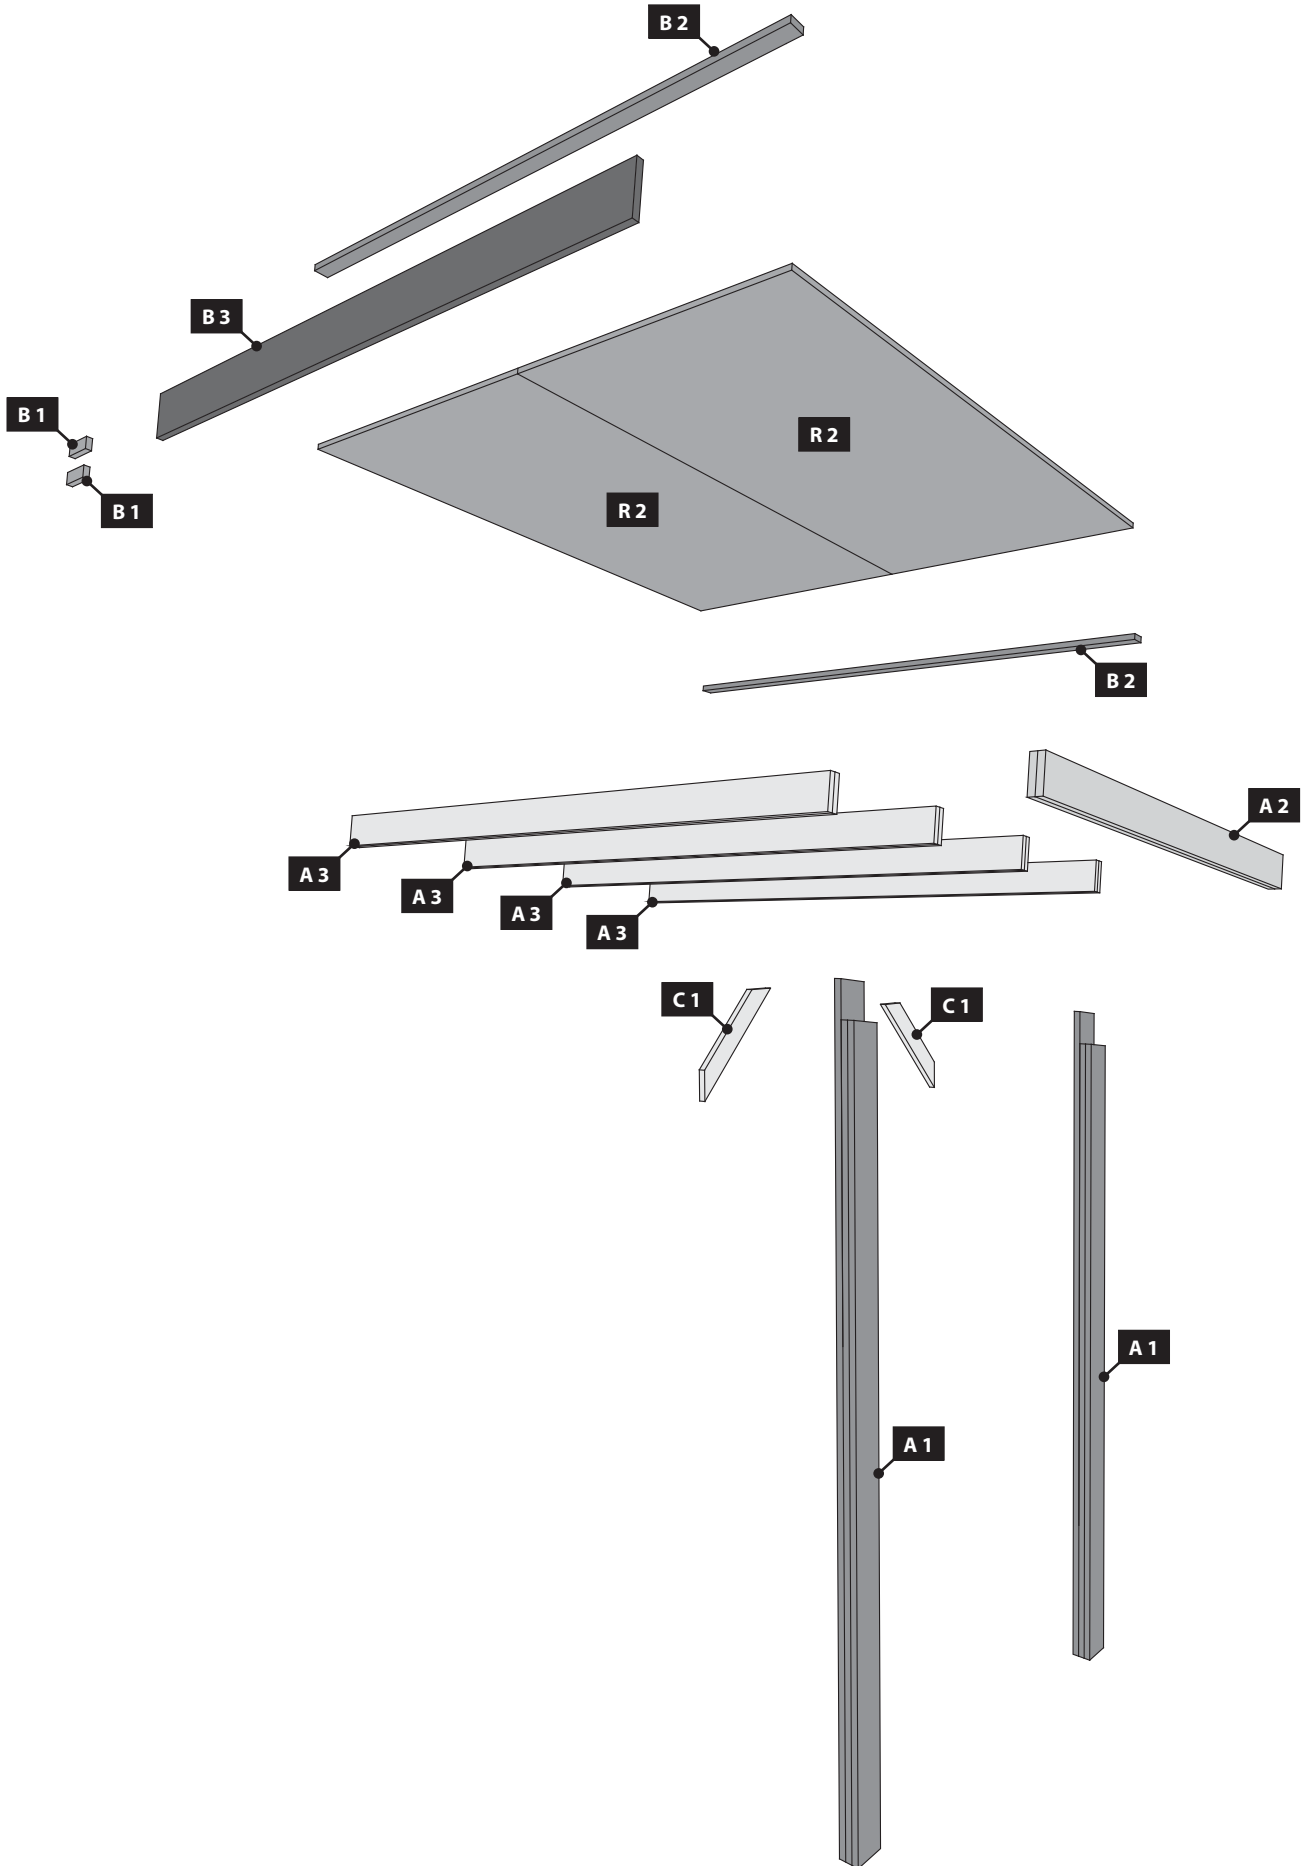

Übersicht

Overview

enquête

overzicht

estudio

sondaggio

přehled