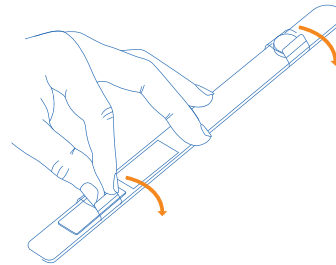

KURZANLEITUNG SENSATIVE Strips

SMART HOME

by hornbach

Anlernen

Bitte beachten Sie die mitgelieferte Bedienungsanleitung, bevor Sie mit der Installation des Gerätes beginnen.

Bitte begeben Sie sich zu dem geplanten Montageort, wenn Sie das Gerät anlernen. Stellen Sie sicher, dass sich der geplante Montageort in Reichweite des Funknetzes befindet.

1 Bringen Sie Ihr Gateway in den Anlernmodus. Drücken Sie auf das Plus-Symbol oben rechts in der Anwendung. Ihr Gateway sucht jetzt nach neuen Geräten.

2 Entfernen Sie beide Magnete von ihren Strips.

3 Die LED bestätigt das Anlernen mit einem langen Blinken.

4 Platzieren Sie den Strips und den rechteckigen Magneten an der gewünschten Stelle in Tür- oder Fensterrahmen. Stellen Sie sicher, dass der Strips korrekt funktioniert, bevor Sie ihn befestigen.

Ablernen

1 Bringen Sie Ihr Gateway in den Ablernmodus. Gehen Sie hierzu in die Gerätedetails des SENSATIVE Strips und drücken Sie auf das Entfernen-Symbol.

2 Legen Sie den runden Magneten an den abgerundeten Rand des Strips. Wenn die LED einmal kurz blinkt, entfernen Sie den Magneten.