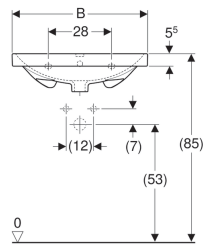

Geberit Acanto Waschtisch

Eigenschaften

- Unterbaufähig

Technische Daten

Werkstoff

Feinfeurton

Art.-Nr.	Oberfläche / Farbe	B	B1	Breite Unterschrank	H	T	Hahnloch	Überlauf
500.620.01.8	KeraTect / weiß	60 cm	57 cm	59.5 cm	17 cm	48.2 cm	mittig	sichtbar
500.621.01.8	KeraTect / weiß	65 cm	61.5 cm	64 cm	17 cm	48.2 cm	mittig	sichtbar
500.621.01.2	weiß	65 cm	61.5 cm	64 cm	17 cm	48.2 cm	mittig	sichtbar
500.620.01.2	weiß	60 cm	57 cm	59.5 cm	17 cm	48.2 cm	mittig	sichtbar