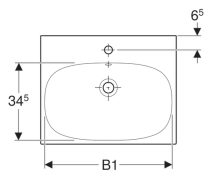

Geberit Acanto Waschtisch

Eigenschaften

- Unterbaufähig

Technische Daten

Werkstoff

Feinfeurton

Art.-Nr.	Oberfläche / Farbe	B	B1	Breite Unterschrank	H	T	Hahnloch	Überlauf
500.620.01.8	KeraTect / weiß	60 cm	57 cm	59.5 cm	17 cm	48.2 cm	mittig	sichtbar
500.621.01.8	KeraTect / weiß	65 cm	61.5 cm	64 cm	17 cm	48.2 cm	mittig	sichtbar
500.621.01.2	weiß	65 cm	61.5 cm	64 cm	17 cm	48.2 cm	mittig	sichtbar
500.620.01.2	weiß	60 cm	57 cm	59.5 cm	17 cm	48.2 cm	mittig	sichtbar