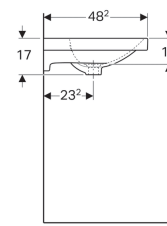

Geberit Acanto Waschtisch

Eigenschaften

- Unterbaufähig

Technische Daten

Werkstoff

Feinfeurton

Art.-Nr.	Oberfläche / Farbe	B	B1	Breite Unterschrank	H	T	Hahnloch	Überlauf
500.620.01.8	KeraTect / weiß	60 cm	57 cm	59.5 cm	17 cm	48.2 cm	mittig	sichtbar
500.621.01.8	KeraTect / weiß	65 cm	61.5 cm	64 cm	17 cm	48.2 cm	mittig	sichtbar
500.621.01.2	weiß	65 cm	61.5 cm	64 cm	17 cm	48.2 cm	mittig	sichtbar
500.620.01.2	weiß	60 cm	57 cm	59.5 cm	17 cm	48.2 cm	mittig	sichtbar