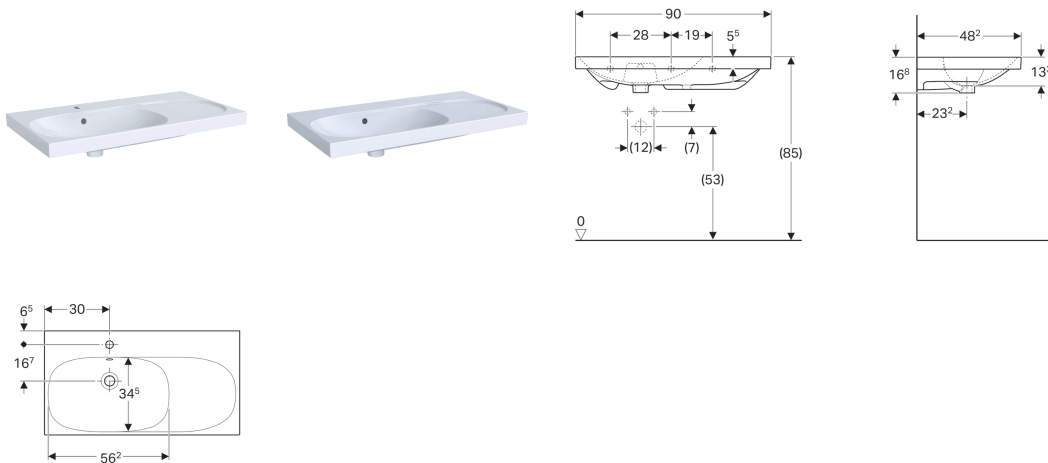

**Geberit Acanto Waschtisch mit Ablagefläche rechts, einfache Befestigung**

**Eigenschaften**

- Asymmetrisch

**Lieferumfang**

- Wandbefestigung Typ EFF1

**Technische Daten**

Werkstoff | Feinfeurton

| Art.-Nr.     | Oberfläche / Farbe | B     | H       | T       | Hahnloch | Überlauf | Ablagefläche |
|--------------|--------------------|-------|---------|---------|----------|----------|--------------|
| 500.625.01.8 | KeraTect / weiß    | 90 cm | 16.8 cm | 48.2 cm | mittig   | sichtbar | rechts       |
| 500.626.01.8 | KeraTect / weiß    | 90 cm | 16.8 cm | 48.2 cm | ohne     | sichtbar | rechts       |
| 500.626.01.2 | weiß               | 90 cm | 16.8 cm | 48.2 cm | ohne     | sichtbar | rechts       |
| 500.625.01.2 | weiß               | 90 cm | 16.8 cm | 48.2 cm | mittig   | sichtbar | rechts       |