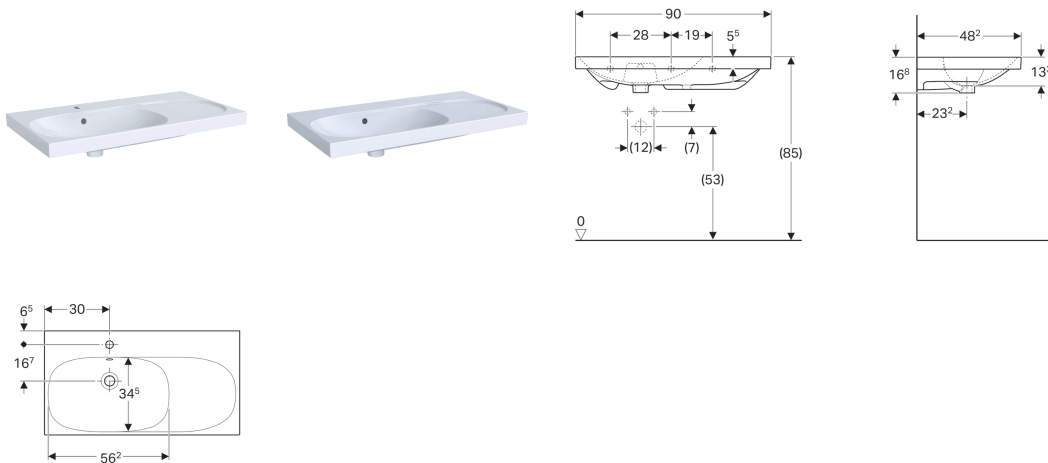

**Geberit Acanto Waschtisch mit Ablagefläche rechts, einfache Befestigung**

**Eigenschaften**

- Asymmetrisch

**Lieferumfang**

- Wandbefestigung Typ EFF1

**Technische Daten**

Werkstoff | Feinfeurton

Art.-Nr.	Oberfläche / Farbe	B	H	T	Hahnloch	Überlauf	Ablagefläche
500.625.01.8	KeraTect / weiß	90 cm	16.8 cm	48.2 cm	mittig	sichtbar	rechts
500.626.01.8	KeraTect / weiß	90 cm	16.8 cm	48.2 cm	ohne	sichtbar	rechts
500.626.01.2	weiß	90 cm	16.8 cm	48.2 cm	ohne	sichtbar	rechts
500.625.01.2	weiß	90 cm	16.8 cm	48.2 cm	mittig	sichtbar	rechts