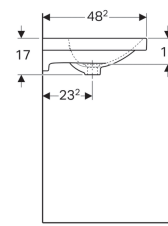

Geberit Acanto Waschtisch

Eigenschaften

- Unterbaufähig

Technische Daten

Werkstoff

Feinfeurton

Art.-Nr.	Oberfläche / Farbe	B	B1	Breite Unterschrank	H	T	Hahnloch	Überlauf
500.620.01.8	KeraTect / weiß	60 cm	57 cm	59.5 cm	17 cm	48.2 cm	mittig	sichtbar
500.621.01.8	KeraTect / weiß	65 cm	61.5 cm	64 cm	17 cm	48.2 cm	mittig	sichtbar
500.621.01.2	weiß	65 cm	61.5 cm	64 cm	17 cm	48.2 cm	mittig	sichtbar
500.620.01.2	weiß	60 cm	57 cm	59.5 cm	17 cm	48.2 cm	mittig	sichtbar