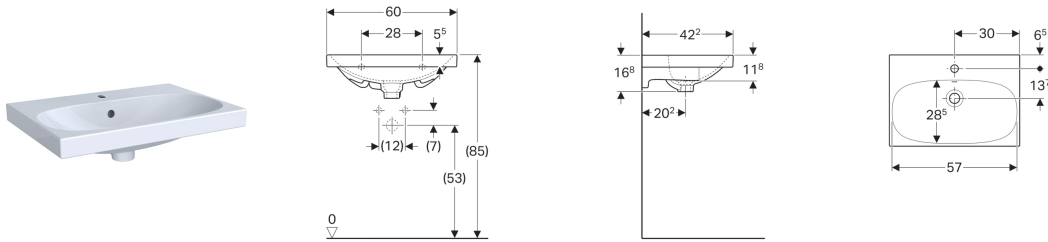

Geberit Acanto Waschtisch verkürzte Ausladung

Werkstoff

Feinfeuerton

Technische Daten

Art-Nr.	Oberfläche / Farbe	B	Breite Unterschrank	H	T	Hahnloch	Überlauf
500.631.01.8	KeraTect / weiß	60 cm	59.5 cm	16.8 cm	42.2 cm	mittig	sichtbar
500.631.01.2	weiß	60 cm	59.5 cm	16.8 cm	42.2 cm	mittig	sichtbar