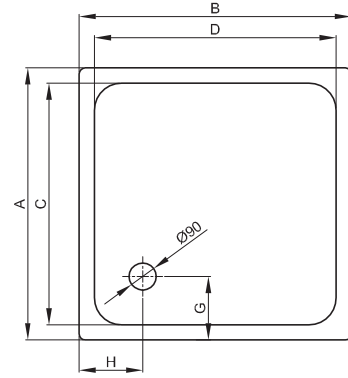

BETTEULTRA 2,5 cm

Duschwanne mit Schenkel ≥ 100 cm

Darstellung ohne Wannenträger

Darstellung mit Wannenträger

Abmessung	A	B	C	D	E	G	H	Bestell-Nr.	Ablaufloch
70 x 70 x 2,5 cm	700	700	600	600	25	210	210	5719	Ø 90
75 x 75 x 2,5 cm	750	750	650	650	25	210	210	5529	Ø 90
80 x 70 x 2,5 cm	800	700	700	600	25	210	210	5679	Ø 90
80 x 75 x 2,5 cm	800	750	700	650	25	210	210	5669	Ø 90
80 x 80 x 2,5 cm	800	800	700	700	25	210	210	5830	Ø 90
85 x 85 x 2,5 cm	850	850	700	700	25	235	235	1589	Ø 90
90 x 60 x 2,5 cm	900	600	800	500	25	210	210	8600	Ø 90
90 x 70 x 2,5 cm	900	700	800	600	25	210	210	5709	Ø 90
90 x 75 x 2,5 cm	900	750	800	650	25	210	210	5840	Ø 90
90 x 80 x 2,5 cm	900	800	800	700	25	210	210	8750	Ø 90
90 x 85 x 2,5 cm	900	850	800	700	25	210	235	1559	Ø 90
90 x 90 x 2,5 cm	900	900	800	800	25	210	210	5930	Ø 90
100 x 70 x 2,5 cm	1000	700	900	600	25	210	350	5879	Ø 90
100 x 75 x 2,5 cm	1000	750	900	650	25	210	375	1650	Ø 90
100 x 80 x 2,5 cm	1000	800	900	700	25	210	400	5490	Ø 90
100 x 90 x 2,5 cm	1000	900	900	800	25	210	450	1660	Ø 90
100 x 100 x 2,5 cm	1000	1000	900	900	25	210	500	5940	Ø 90