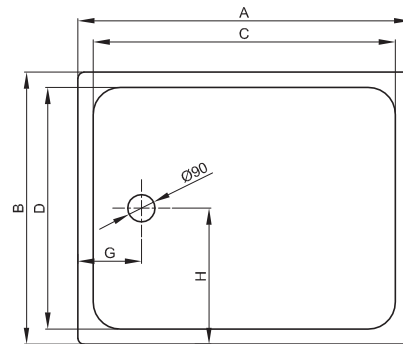

BETTEULTRA 2,5 cm

Duschwanne mit Schenkel ≥ 100 cm

Darstellung ohne Wannenträger

Darstellung mit Wannenträger

Abmessung	A	B	C	D	E	G	H	Bestell-Nr.	Ablaufloch
70 x 70 x 2,5 cm	700	700	600	600	25	210	210	5719	Ø 90
75 x 75 x 2,5 cm	750	750	650	650	25	210	210	5529	Ø 90
80 x 70 x 2,5 cm	800	700	700	600	25	210	210	5679	Ø 90
80 x 75 x 2,5 cm	800	750	700	650	25	210	210	5669	Ø 90
80 x 80 x 2,5 cm	800	800	700	700	25	210	210	5830	Ø 90
85 x 85 x 2,5 cm	850	850	700	700	25	235	235	1589	Ø 90
90 x 60 x 2,5 cm	900	600	800	500	25	210	210	8600	Ø 90
90 x 70 x 2,5 cm	900	700	800	600	25	210	210	5709	Ø 90
90 x 75 x 2,5 cm	900	750	800	650	25	210	210	5840	Ø 90
90 x 80 x 2,5 cm	900	800	800	700	25	210	210	8750	Ø 90
90 x 85 x 2,5 cm	900	850	800	700	25	210	235	1559	Ø 90
90 x 90 x 2,5 cm	900	900	800	800	25	210	210	5930	Ø 90
100 x 70 x 2,5 cm	1000	700	900	600	25	210	350	5879	Ø 90
100 x 75 x 2,5 cm	1000	750	900	650	25	210	375	1650	Ø 90
100 x 80 x 2,5 cm	1000	800	900	700	25	210	400	5490	Ø 90
100 x 90 x 2,5 cm	1000	900	900	800	25	210	450	1660	Ø 90
100 x 100 x 2,5 cm	1000	1000	900	900	25	210	500	5940	Ø 90