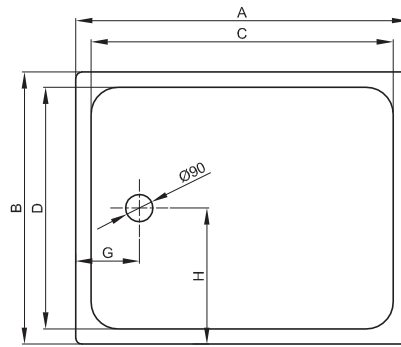

BETTEULTRA 3,5 CM

105 cm - 150 cm