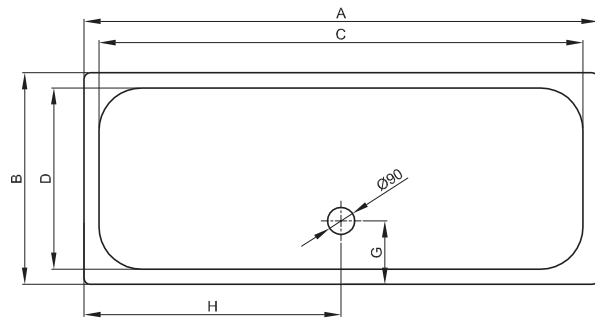

BETTEULTRA 3,5 CM

105 cm - 150 cm

≥ 160 cm

Darstellung ohne Wannenträger

Darstellung mit Wannenträger