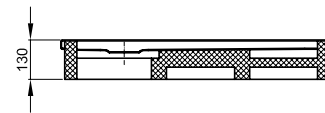

BETTEULTRA 2,5 cm

Duschwanne mit Schenkel ≥ 100 cm

Darstellung ohne Wannenträger

Darstellung mit Wannenträger

Abmessung	A	B	C	D	E	G	H	Bestell-Nr.	Ablaufloch
70 x 70 x 2,5 cm	700	700	600	600	25	210	210	5719	Ø 90
75 x 75 x 2,5 cm	750	750	650	650	25	210	210	5529	Ø 90
80 x 70 x 2,5 cm	800	700	700	600	25	210	210	5679	Ø 90
80 x 75 x 2,5 cm	800	750	700	650	25	210	210	5669	Ø 90
80 x 80 x 2,5 cm	800	800	700	700	25	210	210	5830	Ø 90
85 x 85 x 2,5 cm	850	850	700	700	25	235	235	1589	Ø 90
90 x 60 x 2,5 cm	900	600	800	500	25	210	210	8600	Ø 90
90 x 70 x 2,5 cm	900	700	800	600	25	210	210	5709	Ø 90
90 x 75 x 2,5 cm	900	750	800	650	25	210	210	5840	Ø 90
90 x 80 x 2,5 cm	900	800	800	700	25	210	210	8750	Ø 90
90 x 85 x 2,5 cm	900	850	800	700	25	210	235	1559	Ø 90
90 x 90 x 2,5 cm	900	900	800	800	25	210	210	5930	Ø 90
100 x 70 x 2,5 cm	1000	700	900	600	25	210	350	5879	Ø 90
100 x 75 x 2,5 cm	1000	750	900	650	25	210	375	1650	Ø 90
100 x 80 x 2,5 cm	1000	800	900	700	25	210	400	5490	Ø 90
100 x 90 x 2,5 cm	1000	900	900	800	25	210	450	1660	Ø 90
100 x 100 x 2,5 cm	1000	1000	900	900	25	210	500	5940	Ø 90