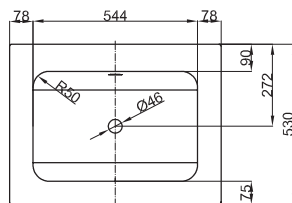

### BETTEONE WAND-WASCHTISCH

Wand-Waschtisch rechteckig, 700 x 530 x 140 mm, emailliert, ohne Hahnloch, mit Überlauf, inkl. Befestigungsmaterial und Überlaufgarnitur

Bestell-Nr.	A132
Abmessung	70 x 53 x 14 cm
Farben	lieferbar in Weiß, Exklusive Farben und weiteren Sanitärfarben
Extras	erhältlich mit der pflegeleichten Oberfläche <b>BETTEGLASUR® PLUS</b>

### Armaturenempfehlung

Ausladung Armatur:  
ca. 235 mm ab Wand

### Montage- und Anschlussmaße