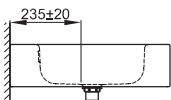

### BETTEONE WAND-WASCHTISCH

Wand-Waschtisch rechteckig, 700 x 530 x 140 mm, emailliert, ohne Hahnloch, mit Überlauf, inkl. Befestigungsmaterial und Überlaufgarnitur

Bestell-Nr.	A132
Abmessung	70 x 53 x 14 cm
Farben	lieferbar in Weiß, Exklusive Farben und weiteren Sanitärfarben
Extras	erhältlich mit der pflegeleichten Oberfläche <b>BETTEGLASUR® PLUS</b>

### Armaturenempfehlung

Ausladung Armatur:  
ca. 235 mm ab Wand

### Montage- und Anschlussmaße