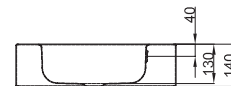

### BETTEONE WAND-WASCHTISCH

Wand-Waschtisch rechteckig, 700 x 530 x 140 mm, emailliert, ohne Hahnloch, mit Überlauf, inkl. Befestigungsmaterial und Überlaufgarnitur

Bestell-Nr.	A132
Abmessung	70 x 53 x 14 cm
Farben	lieferbar in Weiß, Exklusive Farben und weiteren Sanitärfarben
Extras	erhältlich mit der pflegeleichten Oberfläche <b>BETTEGLASUR® PLUS</b>

### Montage- und Anschlussmaße