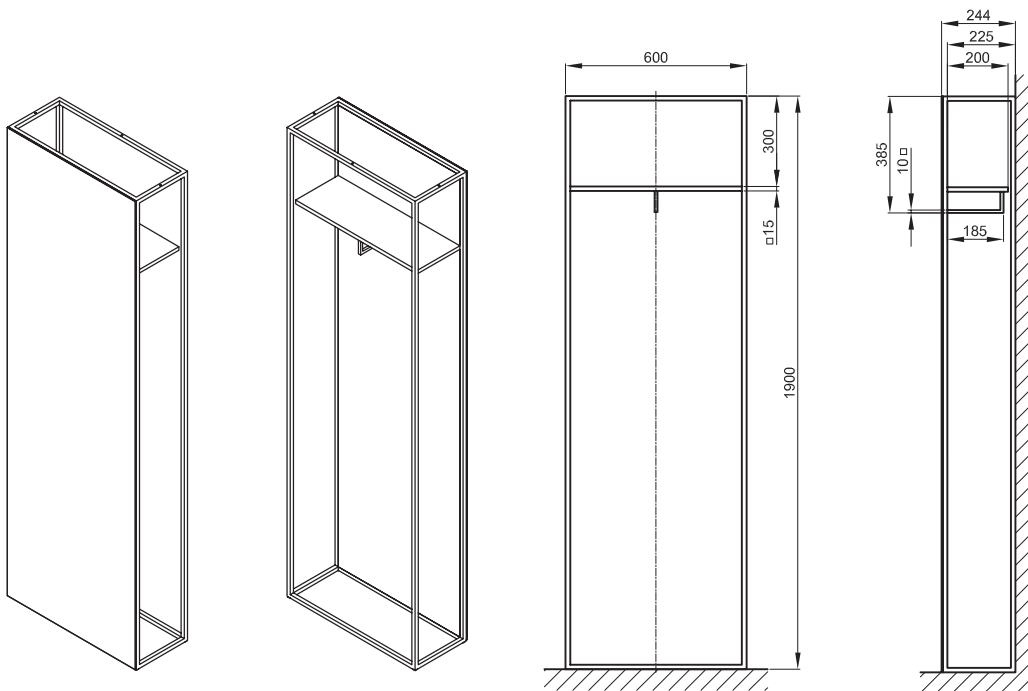

Technisches Datenblatt

BETTELUX SHAPE - Accessoires

Standspiegel für Wandmontage, rückseitig mit hochwertigem Echtholz furnier ausgestattet, inkl. Ablage und Garderobenwinkel, Rahmengerüst aus Stahl, pulverbeschichtet in Feinstruktur matt

Design: Tesseraux + Partner

BETTELUX SHAPE STANDSPIEGEL

Bestell-Nr.	Q050 FH812	Q050 FH813	Q050 FH814
Farben Echtholz furnier	Eiche Crème	Eiche Mocca	Eiche Natur
Abmessung	60 x 24,4 x 190 cm		
Farben Rahmengerüst	lieferbar in <ul style="list-style-type: none"> • Weiß (807) • Taupe (809) • Schwarz (815) • Sky (816) • Mint (817) • Rosé (818) 		