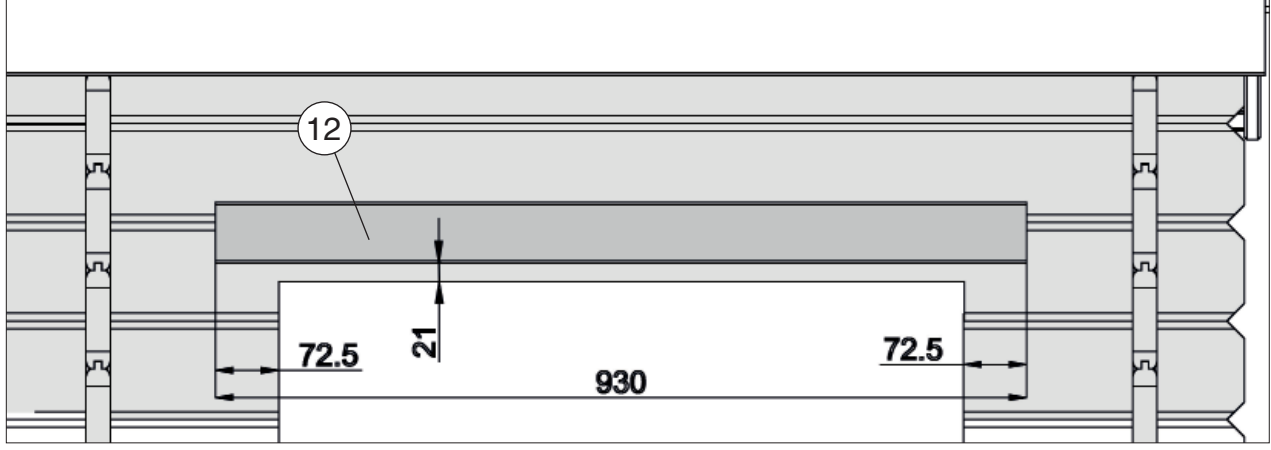

17

	M7	3,5 x 30
	M3	3,5 x 35

19

	M7	3,5 x 30
	M8	4,0 x 40

20

	M6	3,5 x 16
	M9	4,0 x 50

23

24

	M16	6,0 x 60
	M17	6,0 x 50

	M19	3,5 x 35
	M20	3,5 x 16

	M21	1,6 x 30

254.3720.40000
254.3725.40000

Pos	Bild	Abmessung (mm)	Anzahl (Stück)	
			254.3720.40000	254.3725.40000
27	100.1005.00.00 100.1008.00.00 	6m ² 10m ²	2 -	1 1
M22	K011.1320.0001 	2,0 x 16	450	450

D1

254.3720.40000
254.3725.40000

D2

254.3720.40000
254.3725.40000

	M3 3,5 x 35
--	-------------

D3

254.3720.40000
254.3725.40000

Kennen Sie schon die WEKA- Wellnesswelt?