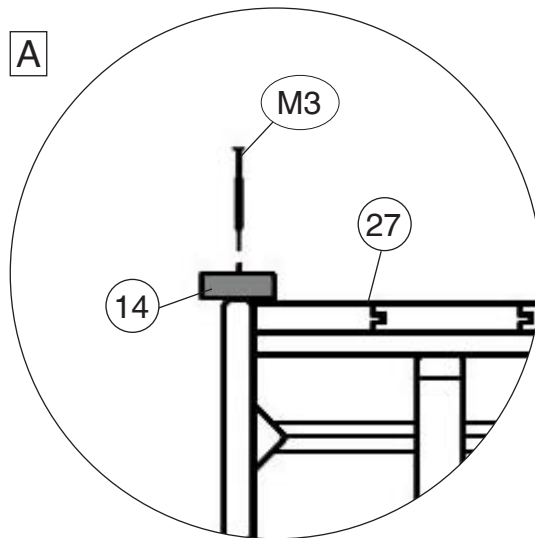

	M16	6,0 x 60
	M17	6,0 x 50

	M19	3,5 x 35
	M20	3,5 x 16

	M21	1,6 x 30

254.3720.40000
254.3725.40000

Pos	Bild	Abmessung (mm)	Anzahl (Stück)	
			254.3720.40000	254.3725.40000
27	100.1005.00.00 100.1008.00.00 	6m ² 10m ²	2 -	1 1
M22	K011.1320.0001 	2,0 x 16	450	450

D1

254.3720.40000
254.3725.40000

D2

254.3720.40000
254.3725.40000

	M3 3,5 x 35
--	-------------

D3

254.3720.40000
254.3725.40000

Kennen Sie schon die WEKA- Wellnesswelt?