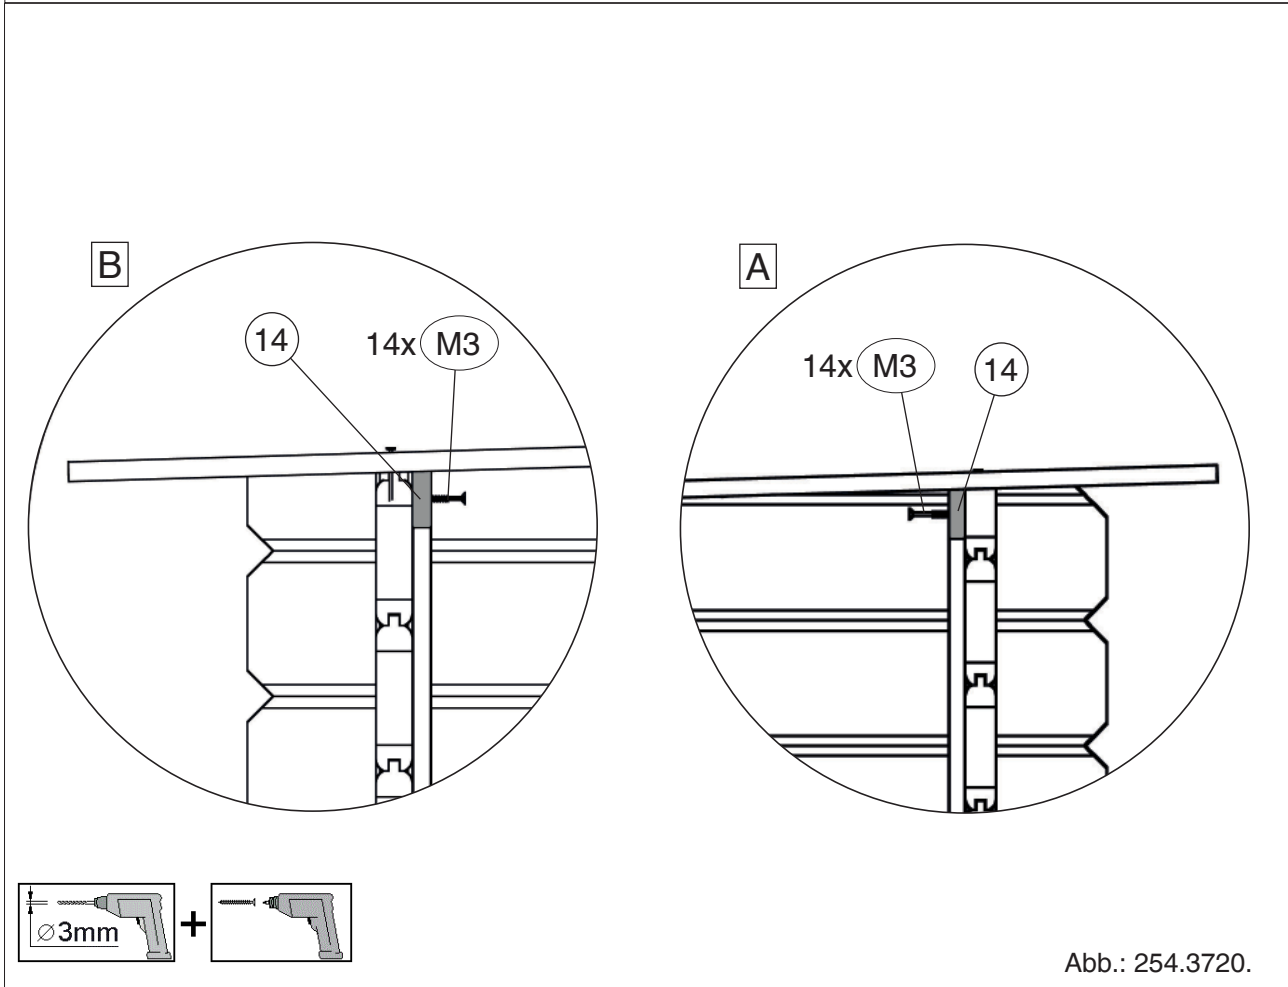

Abb.: 254.3720.

10

Abb.: 254.3720.

10.1

Abb.: 254.3720.

11

Abbildung ohne Dachschalung

Abb.: 254.3720.

	M16	6,0 x 60
	M17	6,0 x 50

	M19	3,5 x 35
	M20	3,5 x 16

	M21	1,6 x 30

254.3720.40000
254.3725.40000

Pos	Bild	Abmessung (mm)	Anzahl (Stück)	
			254.3720.40000	254.3725.40000
27	100.1005.00.00 100.1008.00.00 	6m ² 10m ²	2 -	1 1
M22	K011.1320.0001 	2,0 x 16	450	450