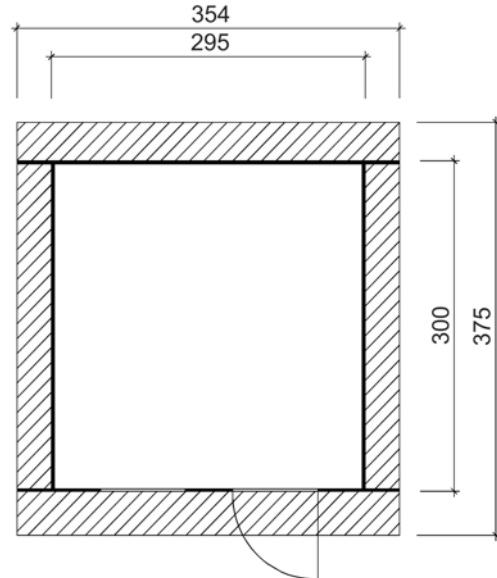

Massivholz - Gartenhaus

Art.-Nr.: 170.3030.00.00

Angaben in cm

Sockelmaß [cm]	Maß incl. Dachüberstand [cm]	Dachfläche [m ²]	Rückwandhöhe ab Fundament [cm]	Gesamthöhe ab Fundament [cm]	Grundfläche [m ²]	Rauminhalt [m ³]	Gewicht [kg]
295 x 300	354 x 375	13,00	216	226	8,85	19,40	693

Tür

⇒Massive Tür 97 x 182 cm mit Zylinderschloß incl. 3 Schlüsseln
⇒Lichte Öffnung (Durchgangsmaß): 81 x 173 cm
⇒ca. 1/3 Lichtausschnitt

Fenster

⇒1 Dreh-Kippfenster mit kompaktem Rahmen
⇒Lichte Öffnung B x H: 54 x 64 cm

Dach

⇒19mm starke Dachbretter auf stabilen Dachpfetten
⇒Dacheindeckung aus Bitumendachbelag, grau

Verpackung

⇒1 Pakete incl. Dachbelag, Montagematerial
und übersichtlicher Montageanleitung
⇒Verpackungsmaße L/B/H: 370/120/61 cm