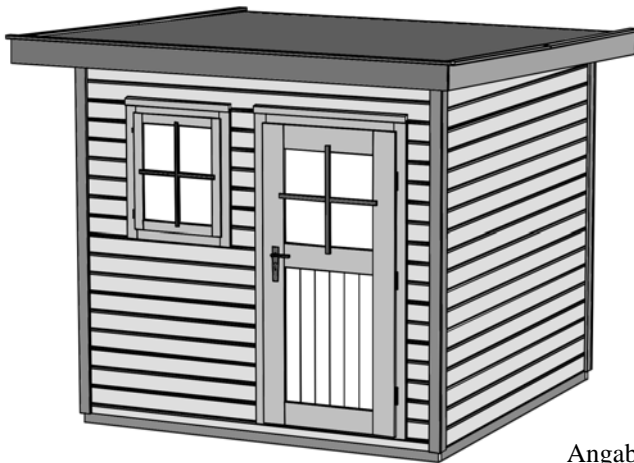

Massivholz - Gartenhaus

Art.-Nr.: 170.2421.00.00

Angaben in cm

Sockelmaß [cm]	Maß incl. Dachüberstand [cm]	Dachfläche [m ²]	Rückwandhöhe ab Fundament [cm]	Gesamthöhe ab Fundament [cm]	Grundfläche [m ²]	Rauminhalt [m ³]	Gewicht [kg]
235 x 210	280 x 280	7,80	216	226	4,95	10,83	478

Allgemeines

⇒ Sämtliche Holzteile aus nordischem Fichtenholz

Fußboden

⇒ Unterkonstruktion aus kesseldruckimprägnierten Bodenbalken
⇒ 19 mm starke Bodendielen mit Nut und Feder

Wandaufbau

⇒ 28 mm starke Blockbohlen mit Nut und Feder
⇒ Variantenreiche Gestaltung durch nachträglichen Einbau von Fenstern und Türen möglich

Tür

⇒ Massive Tür 97 x 182 cm mit Zylinderschloß incl. 3 Schlüsseln
⇒ ca. 1/3 Lichtausschnitt
⇒ Lichte Öffnung (Durchgangsmaß): 81 x 173 cm

Fenster

⇒ 1 Dreh-Kippfenster mit kompaktem Rahmen
⇒ Lichte Öffnung B x H: 54 x 64 cm

Dach

⇒ 19mm starke Dachbretter auf stabilen Dachpfetten
⇒ Dacheindeckung aus Bitumendachbelag

Verpackung

⇒ 1 Pakete incl. Dachbelag, Montagematerial
und übersichtlicher Montageanleitung
⇒ Verpackungsmaße L/B/H: 280/120/60 cm