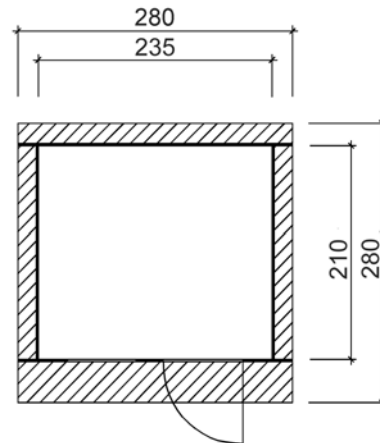

Massivholz - Gartenhaus

Art.-Nr.: 170.2421.00.00

Angaben in cm

Sockelmaß [cm]	Maß incl. Dachüberstand [cm]	Dachfläche [m ²]	Rückwandhöhe ab Fundament [cm]	Gesamthöhe ab Fundament [cm]	Grundfläche [m ²]	Rauminhalt [m ³]	Gewicht [kg]
235 x 210	280 x 280	7,80	216	226	4,95	10,83	478

Tür

⇒ Massive Tür 97 x 182 cm mit Zylinderschloß incl. 3 Schlüsseln
⇒ ca. 1/3 Lichtausschnitt
⇒ Lichte Öffnung (Durchgangsmaß): 81 x 173 cm

Fenster

⇒ 1 Dreh-Kippfenster mit kompaktem Rahmen
⇒ Lichte Öffnung B x H: 54 x 64 cm

Dach

⇒ 19mm starke Dachbretter auf stabilen Dachpfetten
⇒ Dacheindeckung aus Bitumendachbelag

Verpackung

⇒ 1 Pakete incl. Dachbelag, Montagematerial
und übersichtlicher Montageanleitung
⇒ Verpackungsmaße L/B/H: 280/120/60 cm