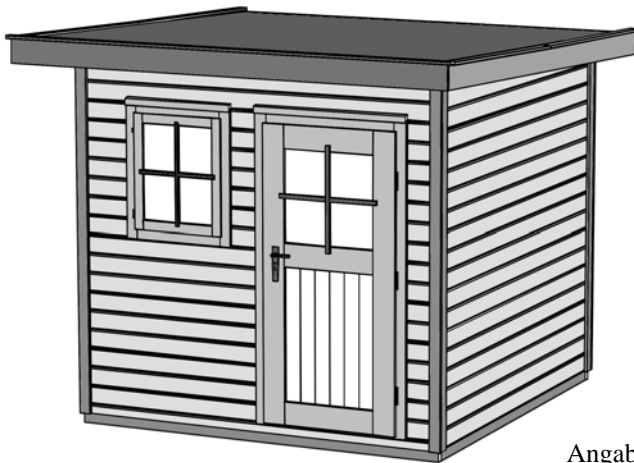

Massivholz - Gartenhaus

Art.-Nr.: 170.2424.00.00

Angaben in cm

Sockelmaß [cm]	Maß incl. Dachüberstand [cm]	Dachfläche [m ²]	Rückwandhöhe ab Fundament [cm]	Gesamthöhe ab Fundament [cm]	Grundfläche [m ²]	Rauminhalt [m ³]	Gewicht [kg]
235 x 240	280 x 314	8,60	217	226	5,64	12,35	420

Allgemeines

⇒Sämtliche Holzteile aus nordischem Fichtenholz

Fußboden

⇒Unterkonstruktion aus kesseldruckimprägnierten Bodenbalken

⇒19 mm starke Bodendielen mit Nut und Feder

Wandaufbau

⇒28 mm starke Blockbohlen mit Nut und Feder

⇒Variantenreiche Gestaltung durch nachträglichen Einbau von Fenstern und Türen möglich

Tür

⇒Massive Tür 97 x 182 cm mit Zylinderschloß incl. 3 Schlüsseln

⇒ca. 1/3 Lichtausschnitt

⇒Lichte Öffnung (Durchgangsmaß): 81 x 173 cm

Fenster

⇒1 Dreh-Kippfenster mit kompaktem Rahmen

⇒Lichte Öffnung B x H: 54 x 64 cm

Dach

⇒19mm starke Dachbretter auf stabilen Dachpfetten

⇒Dacheindeckung aus Bitumendachbelag

Verpackung

⇒1 Pakete incl. Dachbelag, Montagematerial und übersichtlicher Montageanleitung