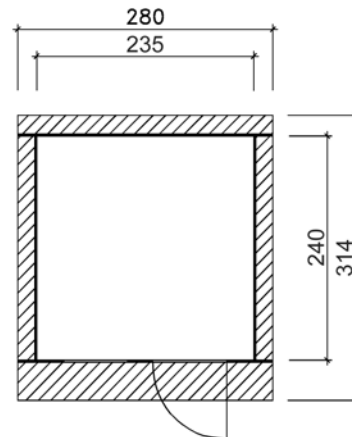

Massivholz - Gartenhaus

Art.-Nr.: 170.2424.00.00

Angaben in cm

Sockelmaß [cm]	Maß incl. Dachüberstand [cm]	Dachfläche [m ²]	Rückwandhöhe ab Fundament [cm]	Gesamthöhe ab Fundament [cm]	Grundfläche [m ²]	Rauminhalt [m ³]	Gewicht [kg]
235 x 240	280 x 314	8,60	217	226	5,64	12,35	420

⇒Variantenreiche Gestaltung durch nachträglichen Einbau von Fenstern und Türen möglich

Tür

⇒Massive Tür 97 x 182 cm mit Zylinderschloß incl. 3 Schlüsseln

⇒ca. 1/3 Lichtausschnitt

⇒Lichte Öffnung (Durchgangsmaß): 81 x 173 cm

Fenster

⇒1 Dreh-Kippfenster mit kompaktem Rahmen

⇒Lichte Öffnung B x H: 54 x 64 cm

Dach

⇒19mm starke Dachbretter auf stabilen Dachpfetten

⇒Dacheindeckung aus Bitumendachbelag

Verpackung

⇒1 Pakete incl. Dachbelag, Montagematerial und übersichtlicher Montageanleitung

⇒Verpackungsmaße L/B/H: 320/120/56 cm