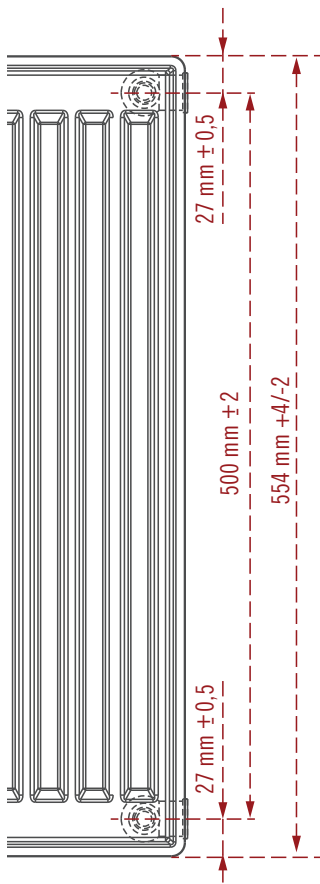

Maßzeichnung Heizkörper Austausch Typ 21 EKE (554 mm)

Front

Seite

Oben

Detail