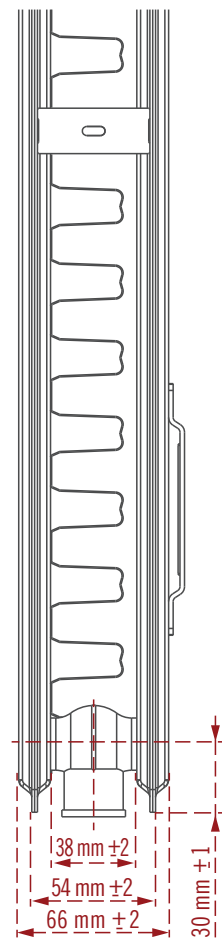

Maßzeichnung Heizkörper Austausch Typ 21 EKE (554 mm)

Front

Seite

Oben

Detail