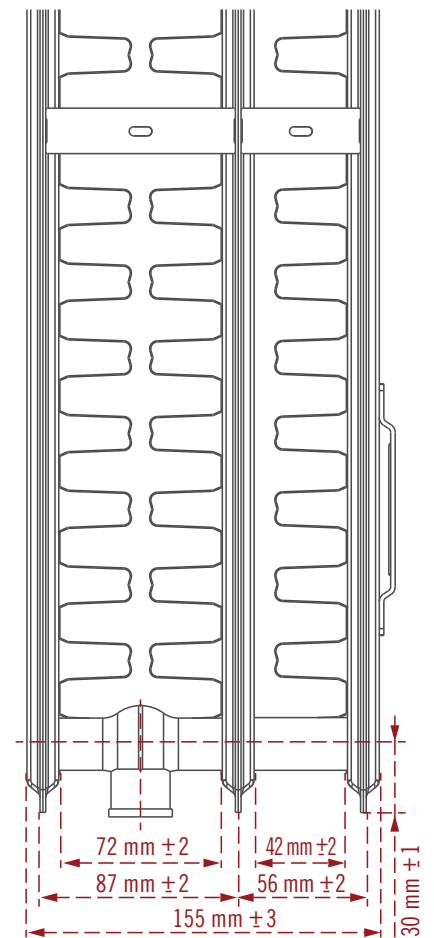

## Maßzeichnung Heizkörper Austausch Typ 33 3K (554 mm)

Front

Seite

Oben

Detail