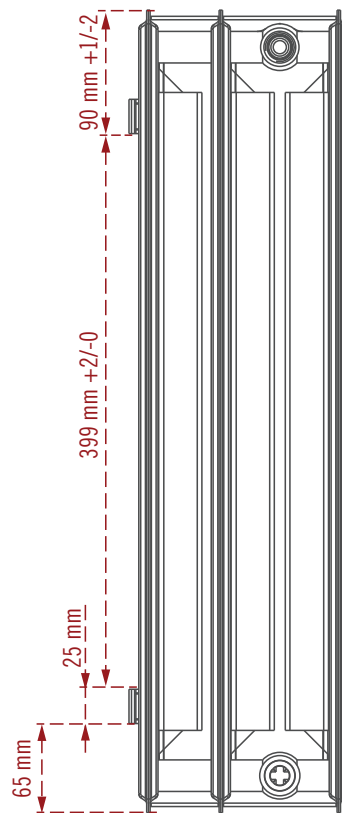

## Maßzeichnung Heizkörper Austausch Typ 33 3K (554 mm)

Front

Seite

Oben

Detail