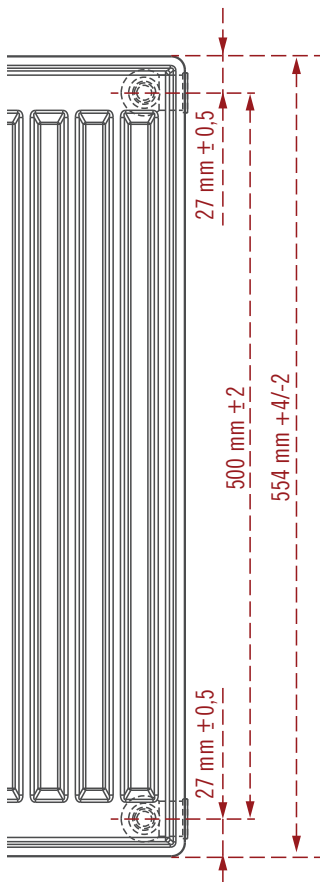

## Maßzeichnung Heizkörper Austausch Typ 33 3K (554 mm)

Front

Seite

Oben

Detail