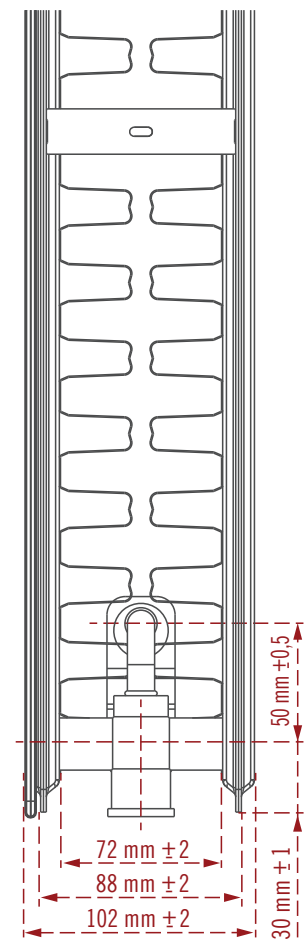

## Maßzeichnung Ventilheizkörper Typ 22 DK

Front

Oben

Detail