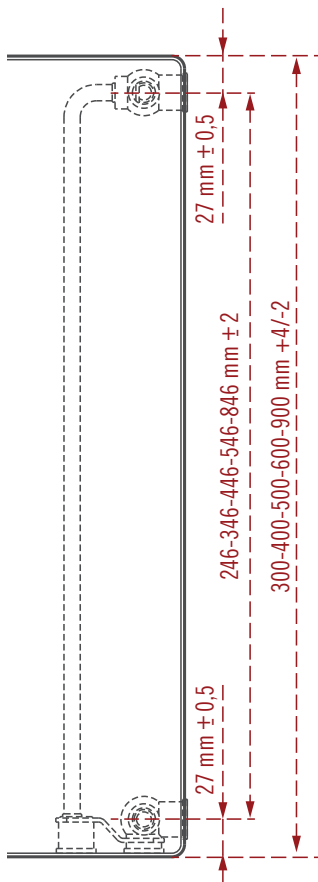

## Maßzeichnung Ventilheizkörper Typ 22 DK

Front

Oben

Detail