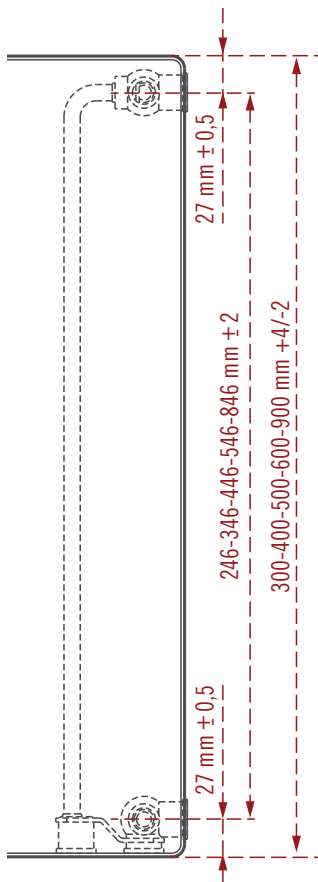

## Maßzeichnung Ventilheizkörper Typ 33 3K

Front

Oben

Detail