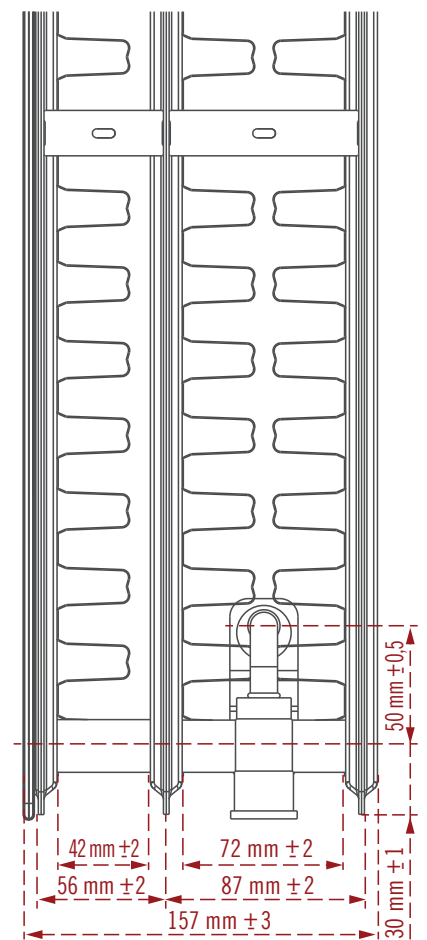

## Maßzeichnung Ventilheizkörper Typ 33 3K

Front

Oben

Detail