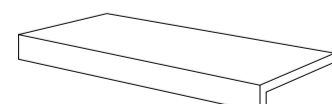

6795278 Fstz. TRITTSTUFE ELEMENTO L ANT. 30x60cm A4, FS, R9