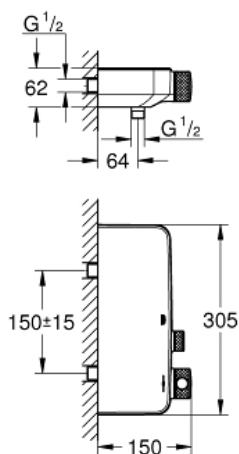

GROHTHERM SMARTCONTROL Thermostat-Brausebatterie, DN 15

Artikel 34719000

Pure Freude
an Wasser

GROHE

Produktbeschreibung:

GROHTHERM SMARTCONTROL
Thermostat-Brausebatterie, DN 15

Spezifikation:

Wandmontage

GROHE CoolTouch kein Verbrennen an heißen Oberflächen

GROHE StarLight Oberfläche

GROHE SafeStop Sicherheitssperre bei 38°C

GROHE SafeStop Plus Sicherheitssperre bei 38°C und
zusätzlich optional einsetzbarer Temperaturendanschlag bei
43°C

GROHE TurboStat Kompaktkartusche mit Dehnstoff-
Thermoelement

**SmartControl: An/Aus per Knopfdruck und
Volumensteuerung durch Drehen**

integrierte **GROHE EasyReach** Duscablage

Brauseabgang unten 1/2"

eingebaute Rückflussverhinderer und Schmutzfangsiebe

Eigensicher gegen Rückfließen

Farbe:

□ 34719000 chrom