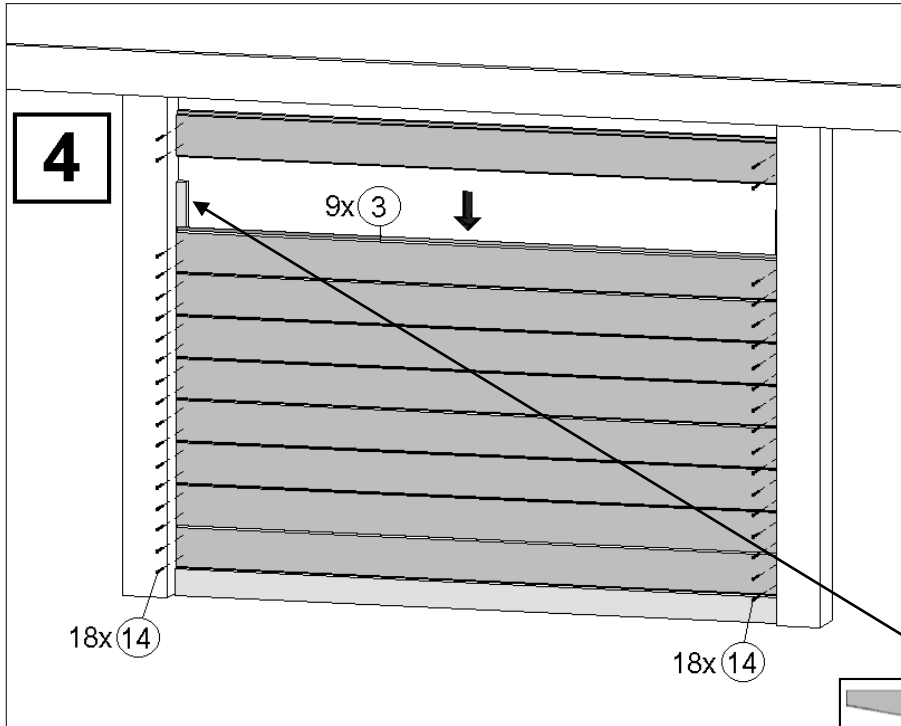

Pos	Bild	Abmessung	Stück	
			651.2929.	651.3333. 651.3838. 651.4343.
10		5,0 x 120	6	6
11		5,0 x 100	6	6
12		4,5 x 70	10	10
13		4,0 x 60	20	20
14		4,0 x 40	42	42
15		3,5 x 35	20	20
16		5,0 x 35	16	16
17		M10 x 210	1	1

-651.6838.00.00 / 651.7843.00.00-

- 651.3838.00.00 / 651.4343.00.00 -

- 651.2929.00.00 -

Kennen Sie schon unsere Carports, Terrassenüberdachungen und Gartenlauben?

1. Carports – Schneelast 125 kp/m²

2. Satteldach Carport – Schneelast 200 kp/m²