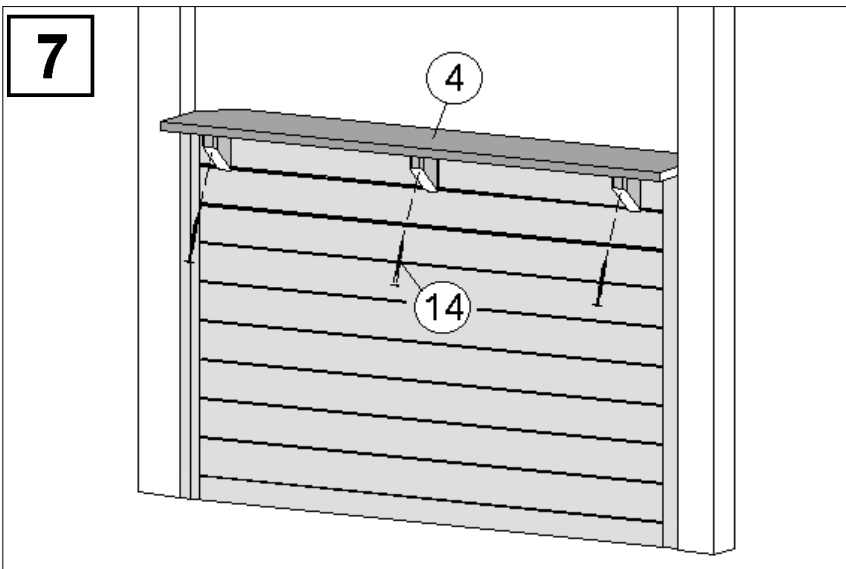

-651.6838.00.00 / 651.7843.00.00-

- 651.3838.00.00 / 651.4343.00.00 -

- 651.2929.00.00 -

Kennen Sie schon unsere Carports, Terrassenüberdachungen und Gartenlauben?

1. Carports – Schneelast 125 kp/m²

2. Satteldach Carport – Schneelast 200 kp/m²