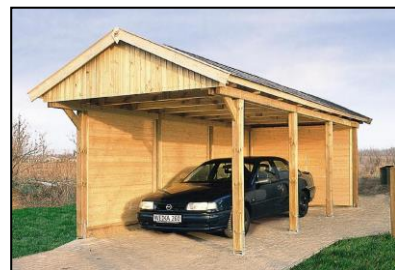

-651.6838.00.00 / 651.7843.00.00-

- 651.3838.00.00 / 651.4343.00.00 -

- 651.2929.00.00 -

Kennen Sie schon unsere Carports, Terrassenüberdachungen und Gartenlauben?

1. Carports – Schneelast 125 kp/m²

2. Satteldach Carport – Schneelast 200 kp/m²