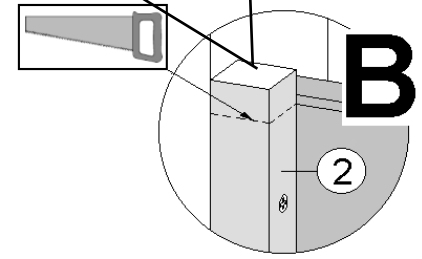

Pos	Bild	Abmessung	Stück	
			651.2929.	651.3333. 651.3838. 651.4343.
10		5,0 x 120	6	6
11		5,0 x 100	6	6
12		4,5 x 70	10	10
13		4,0 x 60	20	20
14		4,0 x 40	42	42
15		3,5 x 35	20	20
16		5,0 x 35	16	16
17		M10 x 210	1	1

-651.6838.00.00 / 651.7843.00.00-

- 651.3838.00.00 / 651.4343.00.00 -

- 651.2929.00.00 -

Kennen Sie schon unsere Carports, Terrassenüberdachungen und Gartenlauben?

1. Carports – Schneelast 125 kp/m²

2. Satteldach Carport – Schneelast 200 kp/m²