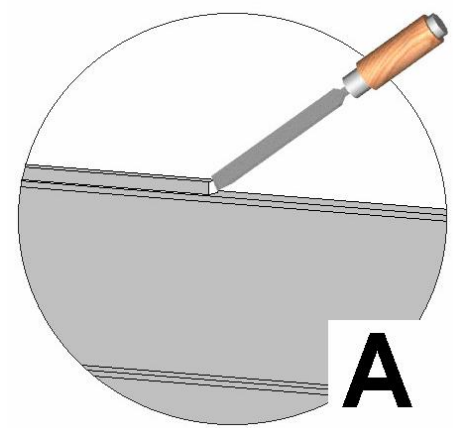

Pos	Bild	Abmessung	Stück	
			651.2929.	651.3333. 651.3838. 651.4343.
10		5,0 x 120	6	6
11		5,0 x 100	6	6
12		4,5 x 70	10	10
13		4,0 x 60	20	20
14		4,0 x 40	42	42
15		3,5 x 35	20	20
16		5,0 x 35	16	16
17		M10 x 210	1	1

-651.6838.00.00 / 651.7843.00.00-

- 651.3838.00.00 / 651.4343.00.00 -

- 651.2929.00.00 -

Kennen Sie schon unsere Carports, Terrassenüberdachungen und Gartenlauben?

1. Carports – Schneelast 125 kp/m²

2. Satteldach Carport – Schneelast 200 kp/m²