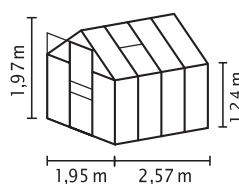

NEU!

15 JAHRE
GARANTIE
auf Konstruktion
und Rahmen

10 JAHRE
GARANTIE
auf Hohlkammerplatten
gegen Verwitterung

COMET

AE

HKP 4

KURZ & KNAPP

- ✓ Perfektes Einstiegsmodell
- ✓ Optionales Zubehör: Comfort-Set KLAMMERFREI mit transparenten PC-Leisten für eine komplett klammerfreie Verglasung
- ✓ Verglasung mit Hohlkammerplatten (HKP) für weiches Licht und hervorragende Isoliereigenschaften
- ✓ Eloxierte Aluminiumprofile für dauerhaften Schutz vor Korrosion
- ✓ 4 Größen von ca. 2,5 bis 6,2 m²
- ✓ Inkl. Dachfenster, Regenrinnen + Öse für Vorhängeschloss

TECHNISCHE DATEN

Hausart:	Gewächshaus
Art:	Klassisches Modell
Größen:	4
Verglasungsarten:	HKP ca. 4 mm
Glashaltetechnik	Einschubtechnik (Verbindungselemente) und Federklammern (Seitenelemente)
Farben:	Alu eloxiert
Dachfenster:	1-2
Außenmaß:	B 1,95 x H 1,97 m
Traufenhöhe:	1,24 m
Türmaße:	B 0,61 x H 1,61 m

COMET 5000

www.vitavia.de