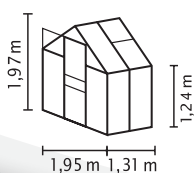

TECHNISCHE DATEN

Hausart:	Gewächshaus
Art:	Klassisches Modell
Größen:	4
Verglasungsarten:	HKP ca. 4 mm
Glashaltetechnik	Einschubtechnik (Verbindungselemente) und Federklammern (Seitenelemente)
Farben:	Alu eloxiert
Dachfenster:	1-2
Außenmaß:	B 1,95 x H 1,97 m
Traufenhöhe:	1,24 m
Türmaße:	B 0,61 x H 1,61 m