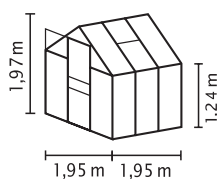

NEU!

15 JAHRE
GARANTIE
auf Konstruktion
und Rahmen

10 JAHRE
GARANTIE
auf Hohlkammerplatten
gegen Verwitterung

COMET

AE

HKP 4

KURZ & KNAPP

- ✓ Perfektes Einstiegsmodell
- ✓ Optionales Zubehör: Comfort-Set KLAMMERFREI mit transparenten PC-Leisten für eine komplett klammerfreie Verglasung
- ✓ Verglasung mit Hohlkammerplatten (HKP) für weiches Licht und hervorragende Isoliereigenschaften
- ✓ Eloxierte Aluminiumprofile für dauerhaften Schutz vor Korrosion
- ✓ 4 Größen von ca. 2,5 bis 6,2 m²
- ✓ Inkl. Dachfenster, Regenrinnen + Öse für Vorhängeschloss

TECHNISCHE DATEN

Hausart:	Gewächshaus
Art:	Klassisches Modell
Größen:	4
Verglasungsarten:	HKP ca. 4 mm
Glashaltetechnik	Einschubtechnik (Verbindungselemente) und Federklammern (Seitenelemente)
Farben:	Alu eloxiert
Dachfenster:	1-2
Außenmaß:	B 1,95 x H 1,97 m
Traufenhöhe:	1,24 m
Türmaße:	B 0,61 x H 1,61 m

COMET 3800

www.vitavia.de