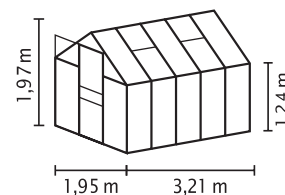

COMET 6200

www.vitavia.de