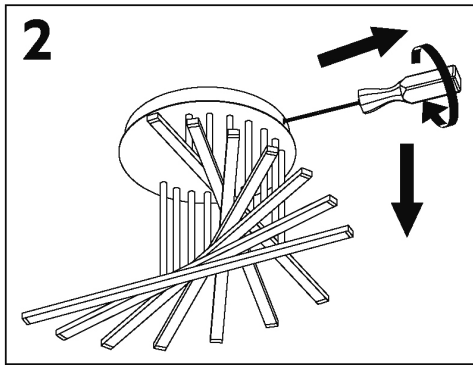

# AEG

AEG181113

Die Lichtquelle dieser Leuchte ist nicht ersetzbar; wenn die Lichtquelle ihr Lebensdauerende erreicht hat, ist die gesamte Leuchte zu ersetzen.

The light source of this luminaire is not replaceable; when the light source reaches its end of life the whole luminaire shall be replaced.

La source lumineuse de ce luminaire n'est pas remplaçable; lorsque la source lumineuse atteint sa fin de sa vie, le luminaire entier doit être remplacé.

La sorgente luminosa di questo apparecchio di illuminazione non è sostituibile; quando la sorgente luminosa giunge al termine, è necessario sostituire l'intero apparecchio di illuminazione.

La fuente de luz de esta lámpara no se puede reemplazar; cuando la fuente de luz llega al final de su vida, se debe reemplazar la lámpara entera.

De lichtbron van deze lamp kan niet vervangen worden. Als de lichtbron het einde van zijn levensduur bereikt heeft, moet men de totale lamp vervangen.