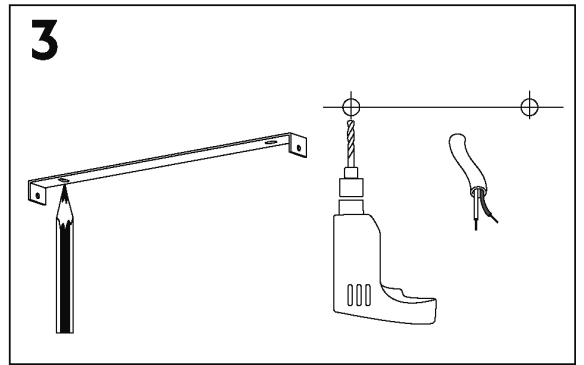

# AEG

AEG181113

Die Lichtquelle dieser Leuchte ist nicht ersetzbar; wenn die Lichtquelle ihr Lebensdauerende erreicht hat, ist die gesamte Leuchte zu ersetzen.

The light source of this luminaire is not replaceable; when the light source reaches its end of life the whole luminaire shall be replaced.

La fuente de luz de esta lámpara no se puede reemplazar; cuando la fuente de luz llega al final de su vida, se debe reemplazar la lámpara entera.

De lichtbron van deze lamp kan niet vervangen worden. Als de lichtbron het einde van zijn levensduur bereikt heeft, moet men de totale lamp vervangen.