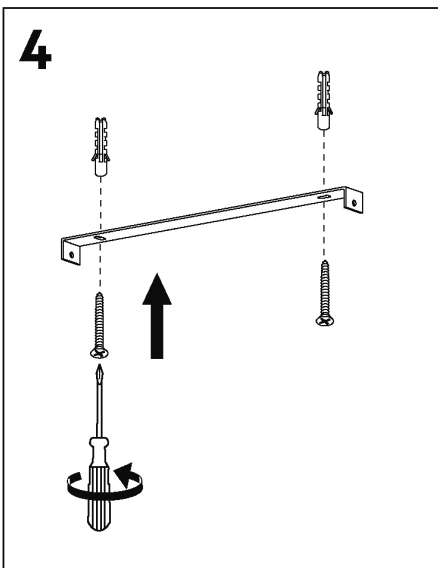

# AEG

AEG181113

Die Lichtquelle dieser Leuchte ist nicht ersetzbar; wenn die Lichtquelle ihr Lebensdauerende erreicht hat, ist die gesamte Leuchte zu ersetzen.

The light source of this luminaire is not replaceable; when the light source reaches its end of life the whole luminaire shall be replaced.

La fuente de luz de esta lámpara no se puede reemplazar; cuando la fuente de luz llega al final de su vida, se debe reemplazar la lámpara entera.

De lichtbron van deze lamp kan niet vervangen worden. Als de lichtbron het einde van zijn levensduur bereikt heeft, moet men de totale lamp vervangen.