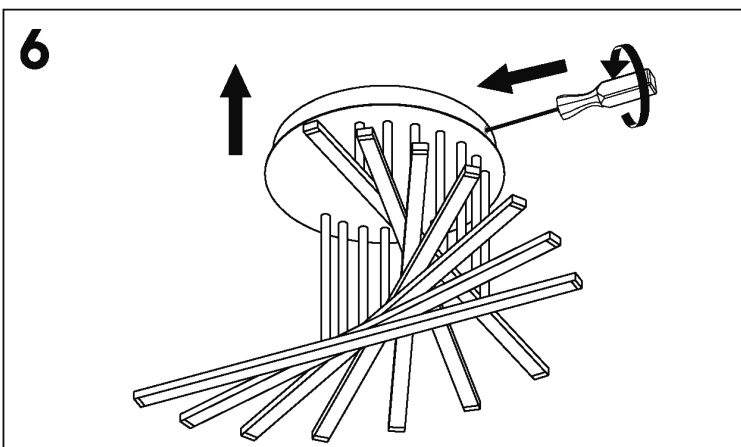

# AEG

AEG181113

Die Lichtquelle dieser Leuchte ist nicht ersetzbar; wenn die Lichtquelle ihr Lebensdauerende erreicht hat, ist die gesamte Leuchte zu ersetzen.

The light source of this luminaire is not replaceable; when the light source reaches its end of life the whole luminaire shall be replaced.

La source lumineuse de ce luminaire n'est pas remplaçable; lorsque la source lumineuse atteint sa fin de sa vie, le luminaire entier doit être remplacé.

La sorgente luminosa di questo apparecchio di illuminazione non è sostituibile; quando la sorgente luminosa giunge al termine, è necessario sostituire l'intero apparecchio di illuminazione.

La fuente de luz de esta lámpara no se puede reemplazar; cuando la fuente de luz llega al final de su vida, se debe reemplazar la lámpara entera.

De lichtbron van deze lamp kan niet vervangen worden. Als de lichtbron het einde van zijn levensduur bereikt heeft, moet men de totale lamp vervangen.