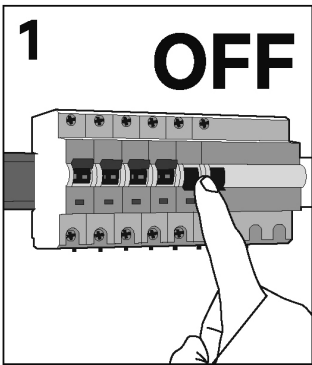

# AEG

AEG181113

Die Lichtquelle dieser Leuchte ist nicht ersetzbar; wenn die Lichtquelle ihr Lebensdauerende erreicht hat, ist die gesamte Leuchte zu ersetzen.

The light source of this luminaire is not replaceable; when the light source reaches its end of life the whole luminaire shall be replaced.