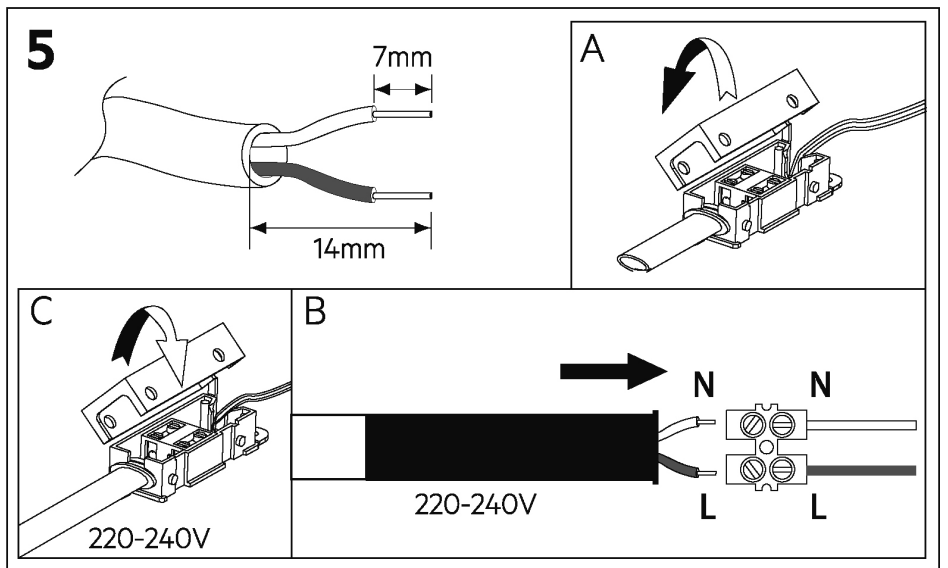

# AEG

AEG181113

Die Lichtquelle dieser Leuchte ist nicht ersetzbar; wenn die Lichtquelle ihr Lebensdauerende erreicht hat, ist die gesamte Leuchte zu ersetzen.

The light source of this luminaire is not replaceable; when the light source reaches its end of life the whole luminaire shall be replaced.

La fuente de luz de esta lámpara no se puede reemplazar; cuando la fuente de luz llega al final de su vida, se debe reemplazar la lámpara entera.

De lichtbron van deze lamp kan niet vervangen worden. Als de lichtbron het einde van zijn levensduur bereikt heeft, moet men de totale lamp vervangen.