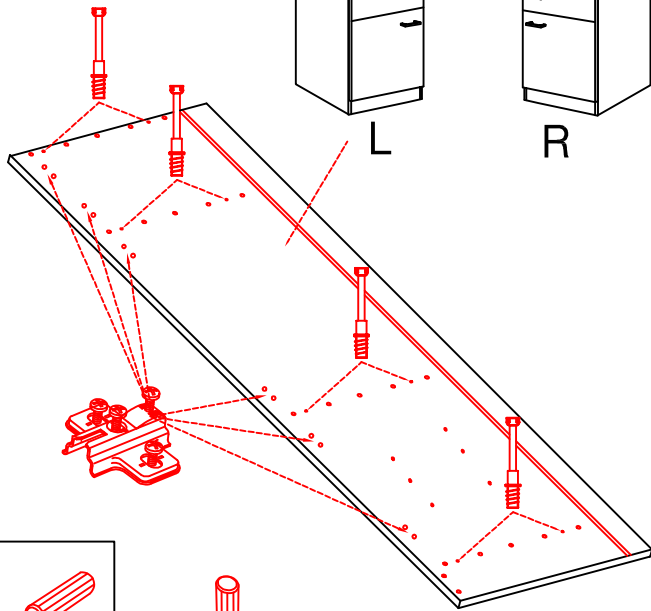

Ø5mm
16x 6x

L

R

44x

4x

1x

GIT 60 Variante

Montageanleitung / Notice de montage / Assembly instruction

20x

16x

3x

3,5x15

12x

6x

3,5x15

Ø5mm

4,5x15

1x

Ø8mm

4,5x50

1x

1x

1x

1x

4x

4,5x15

4,5x50

Klipsicherung !!!

Schrank und Wand
mittels Winkel
verbinden