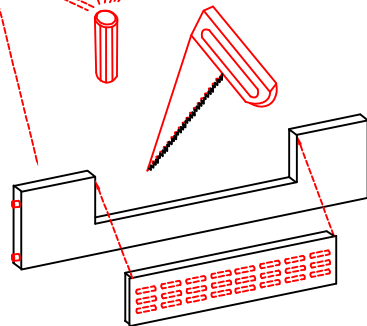

Ø5mm
16x 6x

L

R

44x

4x

1x

GIT 60 Variante

Montageanleitung / Notice de montage / Assembly instruction

20x

16x

3x

3,5x15

12x

6x

3,5x15

Ø5mm

4,5x15

1x

Ø8mm

4,5x50

1x

1x

1x

1x

4x

4,5x15

4,5x50

Klipsicherung !!!

Schrank und Wand
mittels Winkel
verbinden