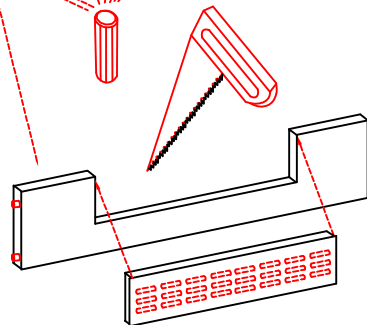

Ø5mm

16x

6x

L

R

44x

1x

4x

GIT 60 Variante

Montageanleitung / Notice de montage / Assembly instruction

20x

16x

3x

3,5x15

12x

6x

3,5x15

Ø5mm

4,5x15

1x

Ø8mm

1x

Ø8mm

1x

4,5x50

1x

4x

4,5x15

4,5x50

Klipsicherung !!!

Schrank und Wand
mittels Winkel
verbinden