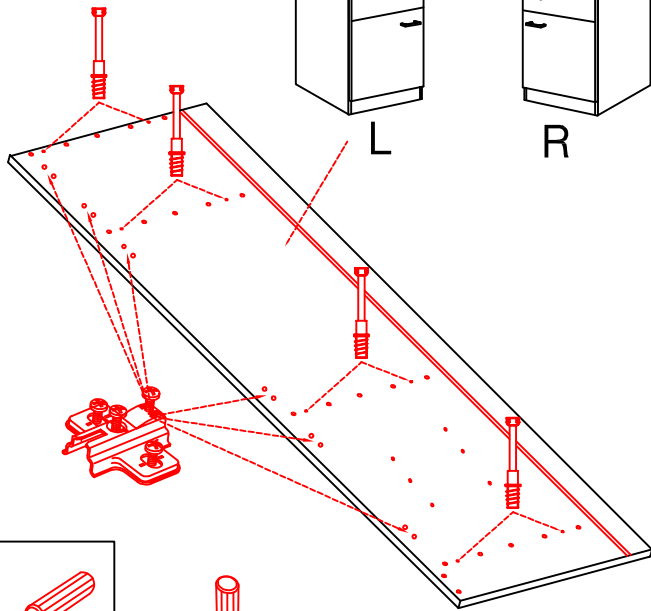

Ø5mm

16x

6x

L

R

44x

1x

4x

GIT 60 Variante

Montageanleitung / Notice de montage / Assembly instruction

20x

16x

3x

3,5x15

12x

6x

3,5x15

Ø5mm

4,5x15

1x

Ø8mm

1x

Ø8mm

1x

4,5x50

1x

4x

4,5x15

4,5x50

Klipsicherung !!!

Schrank und Wand
mittels Winkel
verbinden