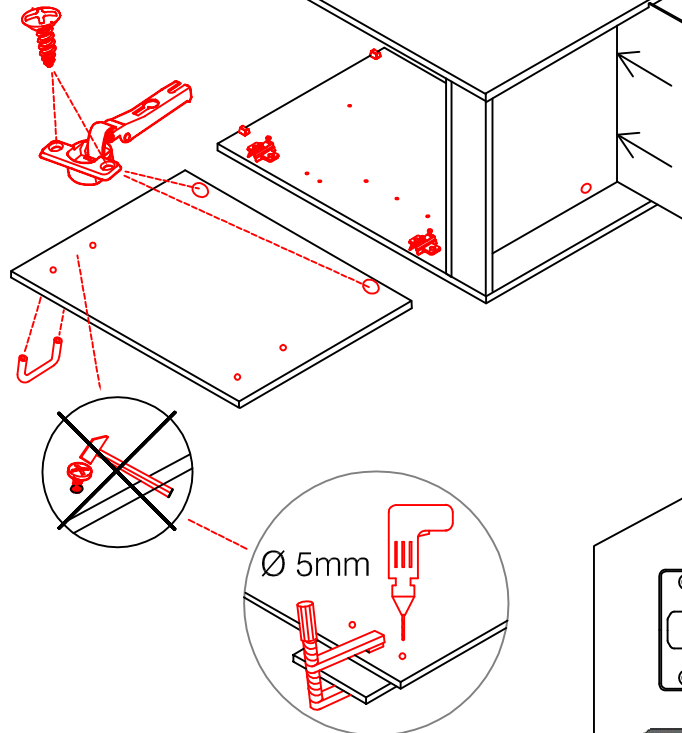

# SPU 50 Varianto Blocktype

Montageanleitung / Notice de montage / Assembly instruction

2x

4x

Ø5mm

4x

14x

4x

2x

1x

3,5x15

3,5x15

5x

3,5x30

4x