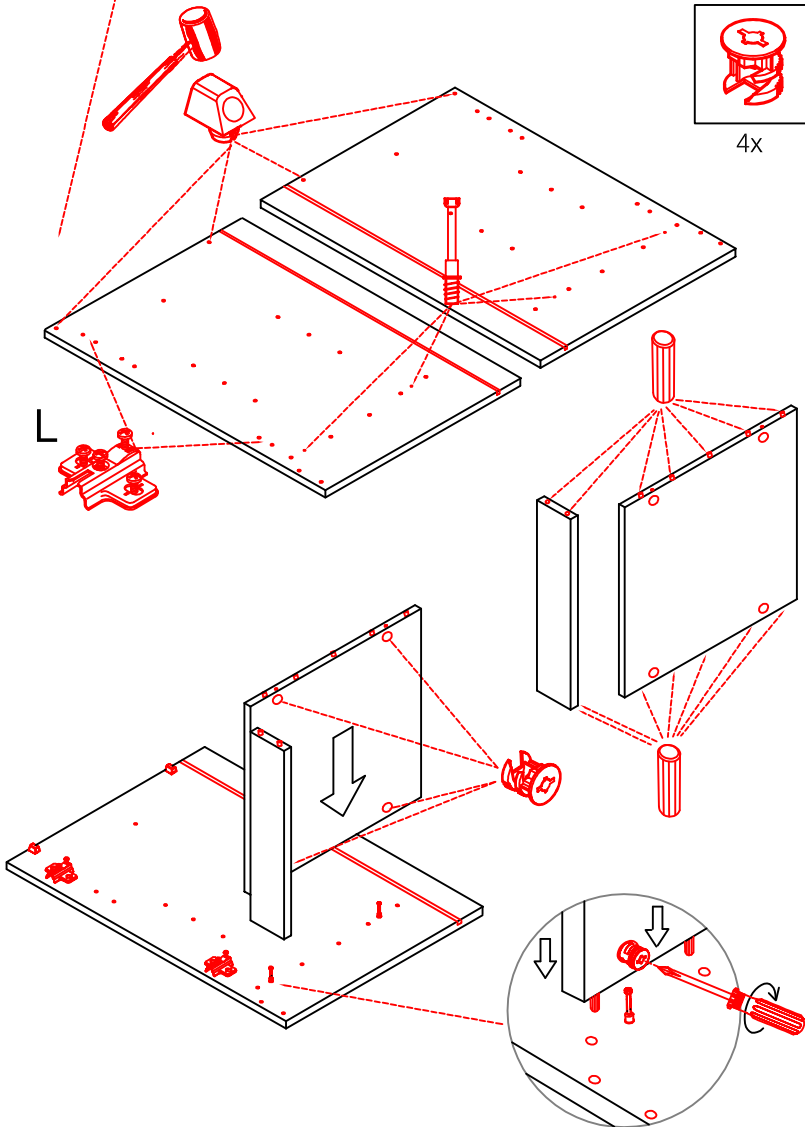

# SPU 50 Varianto Blocktype

Montageanleitung / Notice de montage / Assembly instruction

2x

4x

Ø5mm

4x

14x

4x

2x

1x

3,5x15

3,5x15

5x

3,5x30

4x