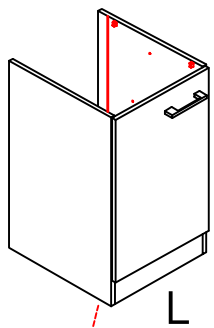

# SPU 50 Varianto Blocktype

Montageanleitung / Notice de montage / Assembly instruction

2x

4x

Ø5mm

4x

14x

4x

2x

1x

3,5x15

3,5x15

5x

3,5x30

4x