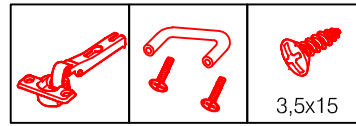

# SPU 50 Varianto Blocktype

Montageanleitung / Notice de montage / Assembly instruction

2x

4x

Ø5mm

4x

14x

4x

2x

1x

3,5x15

3,5x15

5x

3,5x30

4x