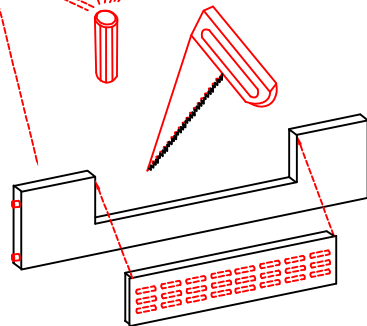

Ø5mm
16x 6x

L

R

44x

4x

1x

GIT 60 Variante

Montageanleitung / Notice de montage / Assembly instruction

20x

16x

3x

3,5x15

12x

6x

3,5x15

4,5x15

1x

Ø8mm

4,5x50

1x

1x

1x

1x

4x

4,5x15

4,5x50

Klipsicherung !!!

Schrank und Wand
mittels Winkel
verbinden