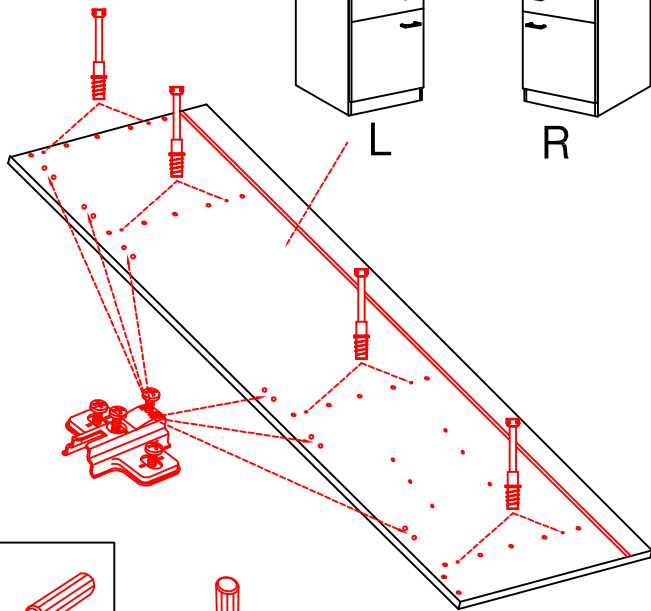

Ø5mm
16x 6x

L

R

44x

4x

1x

GIT 60 Variante

Montageanleitung / Notice de montage / Assembly instruction

20x

16x

3x

3,5x15

12x

6x

3,5x15

4,5x15

1x

Ø8mm

4,5x50

1x

1x

1x

1x

4x

4,5x15

4,5x50

Klipsicherung !!!

Schrank und Wand
mittels Winkel
verbinden