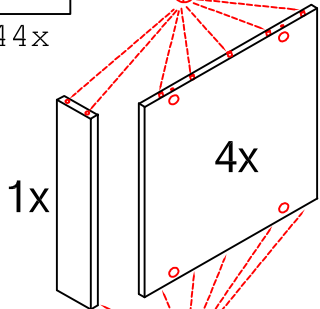

Ø5mm 16x 6x

L

R

44x

1x

4x

GIT 60 Variante

Montageanleitung / Notice de montage / Assembly instruction

20x 16x 3x

3,5x15 12x

6x

3,5x15

Ø5mm

4,5x15 1x 1x 1x 4,5x50 1x

4x

4,5x15 4,5x50

Klipsicherung !!!

Schrank und Wand mittels Winkel verbinden