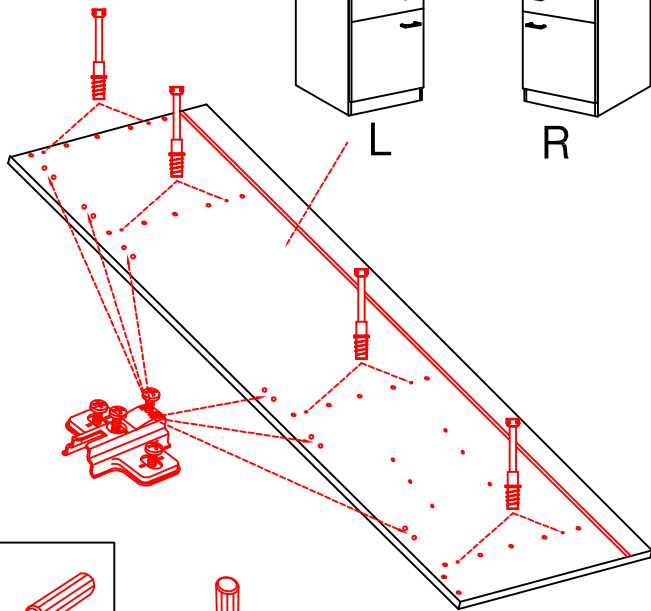

Ø5mm 16x 6x

L

R

44x

1x

4x

GIT 60 Variante

Montageanleitung / Notice de montage / Assembly instruction

20x 16x 3x

3,5x15 12x

6x

3,5x15

Ø5mm

4,5x15 1x 1x 1x 4,5x50 1x

4x

4,5x15 4,5x50

Klipsicherung !!!

Schrank und Wand mittels Winkel verbinden