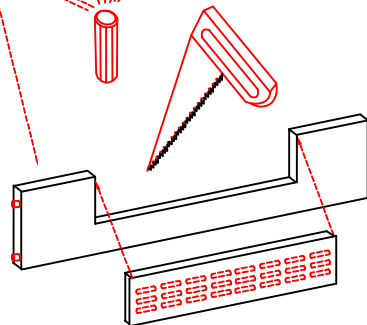

Ø5mm 16x 6x

L

R

44x

1x

4x

GIT 60 Variante

Montageanleitung / Notice de montage / Assembly instruction

20x 16x 3x

3,5x15 12x

6x

3,5x15

Ø5mm

4,5x15 1x 1x 1x 4,5x50 1x

4x

4,5x15 4,5x50

Klipsicherung !!!

Schrank und Wand mittels Winkel verbinden