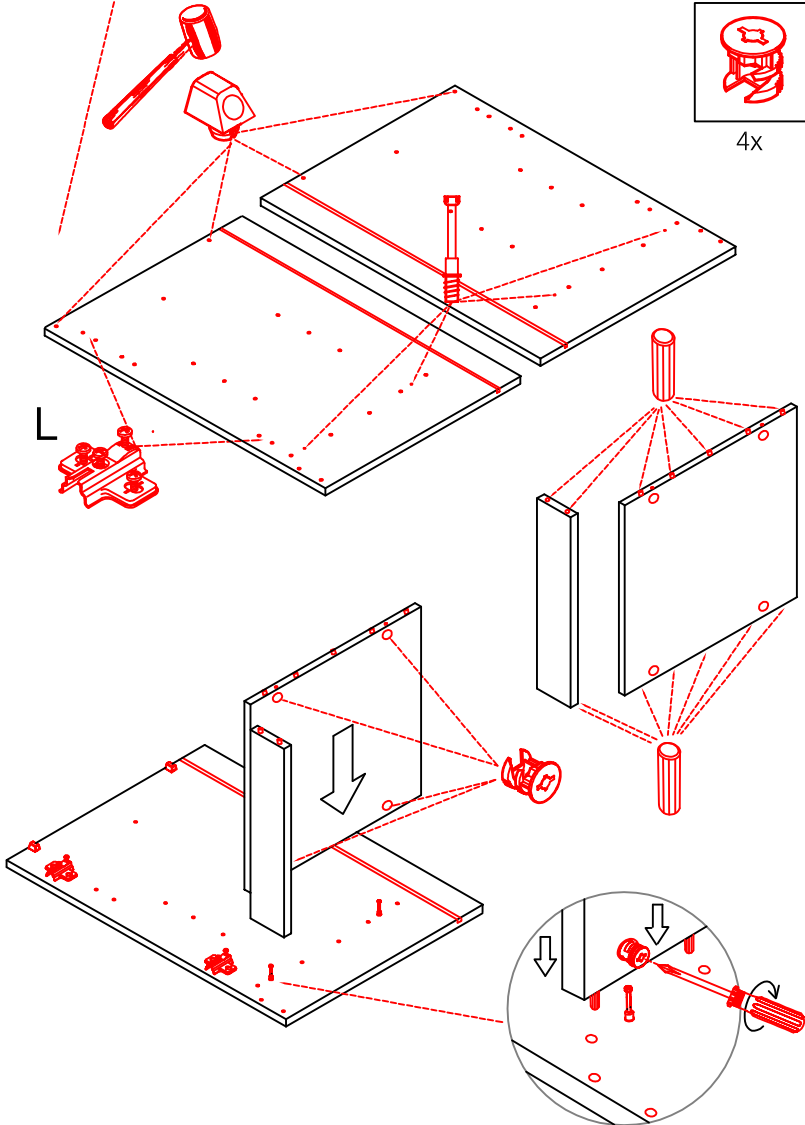

SPU 50 Varianto Blocktype

Montageanleitung / Notice de montage / Assembly instruction

2x

4x

Ø5mm

4x

14x

4x

2x

1x

3,5x15

3,5x15

5x

3,5x30