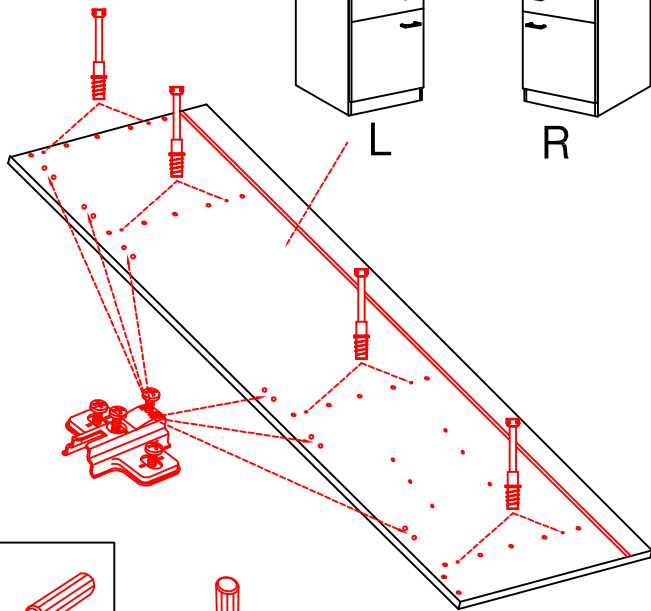

Ø5mm 16x 6x

L

R

44x

4x

1x

GIT 60 Variante

Montageanleitung / Notice de montage / Assembly instruction

20x

16x

3x

3,5x15

12x

6x

3,5x15

Ø5mm

4,5x15

1x

Ø8mm

4,5x50

1x

1x

1x

1x

4x

4,5x15

4,5x50

Klipsicherung !!!

Schrank und Wand
mittels Winkel
verbinden