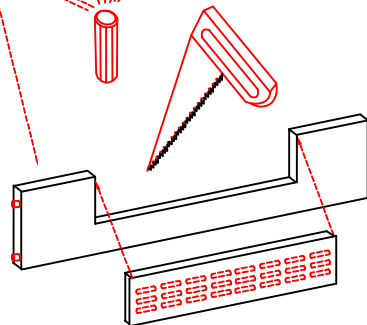

Ø5mm 16x 6x

L

R

44x

4x

1x

GIT 60 Variante

Montageanleitung / Notice de montage / Assembly instruction

20x

16x

3x

3,5x15

12x

6x

3,5x15

Ø5mm

4,5x15

1x

Ø8mm

4,5x50

1x

1x

1x

1x

4x

4,5x15

4,5x50

Klipsicherung !!!

Schrank und Wand
mittels Winkel
verbinden